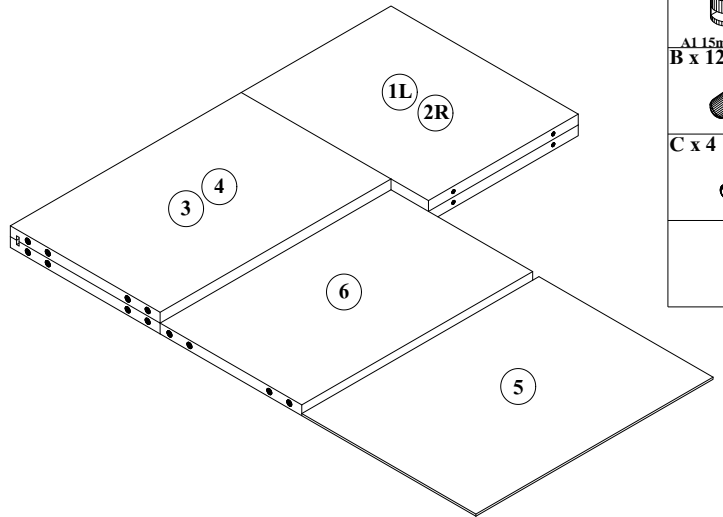

**PART LIST**

**FITTING LIST**

A x 12	
A1 15mm	
A2 24mm	
B x 12	
C x 4	

PRODUCT CODE : เจย์เดน-E / กล่องลิ้นชัก 40 ซม.(Solid Oak)  
 : JAYDEN - E / DRAWER BOX 40 CM.  
 PRODUCT SIZE : W40xD24xH30 cm.

**Step 1.**