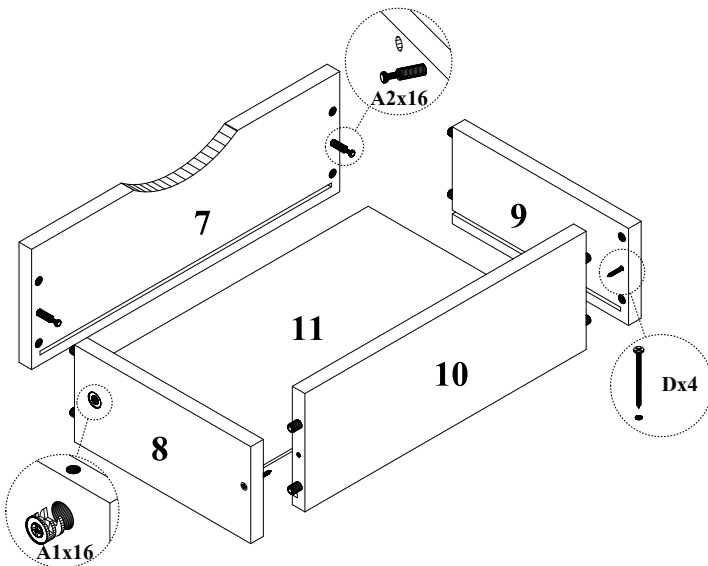

**PART LIST**

**FITTING LIST**

PRODUCT CODE : เจย์เดน-F / กล่องลิ้นชัก 40 ซม.(Solid Oak)  
 : JAYDEN - F / DRAWER BOX 40 CM.  
 PRODUCT SIZE : W40xD24xH30 cm.

**Step 1.**

**Step 2.**

**Step 3.**