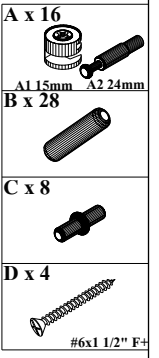

**PART LIST**

**FITTING LIST**

PRODUCT CODE : เจย์เดน-F / กล่องลิ้นชัก 40 ซม.(Solid Oak)  
 : JAYDEN - F / DRAWER BOX 40 CM.  
 PRODUCT SIZE : W40xD24xH30 cm.

**Step 1.**

**Step 2.**

**Step 3.**