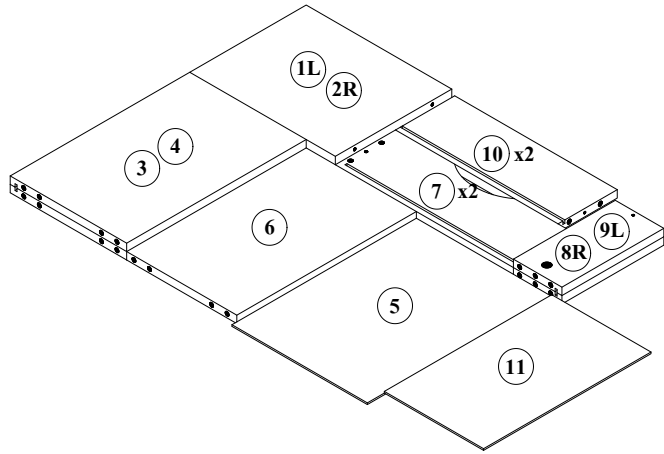

**PART LIST**

**FITTING LIST**

PRODUCT CODE : เจย์เดน-F / กล่องลิ้นชัก 40 ซม.(Solid Oak)  
 : JAYDEN - F / DRAWER BOX 40 CM.  
 PRODUCT SIZE : W40xD24xH30 cm.

**Step 1.**

**Step 2.**

**Step 3.**