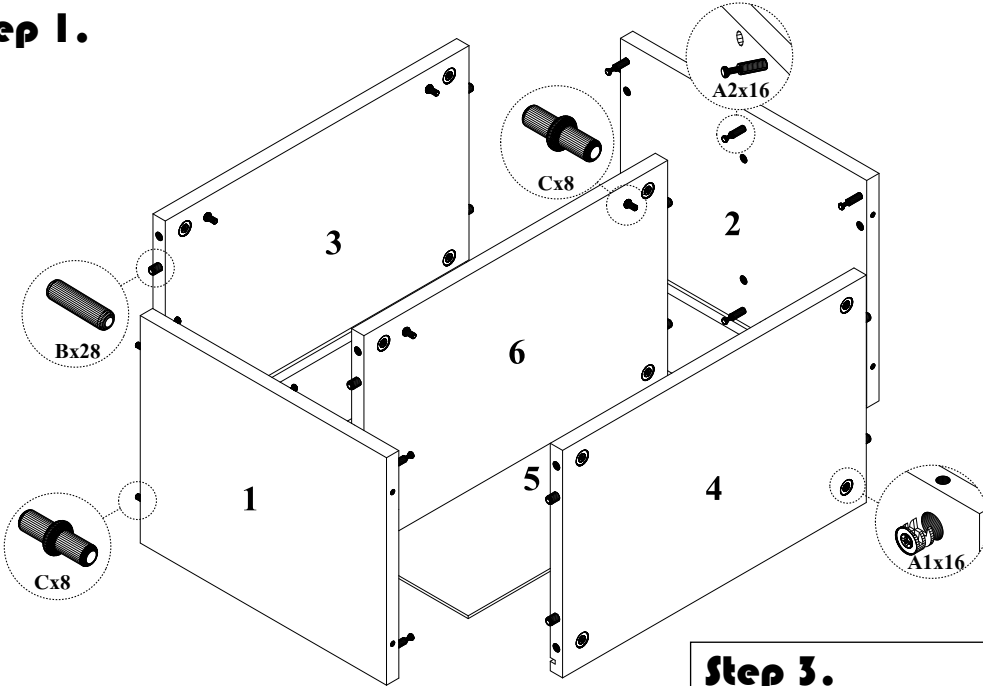

**PART LIST**

**FITTING LIST**

PRODUCT CODE : เจย์เดน-F / กล่องลิ้นชัก 40 ซม.(Solid Oak)  
 : JAYDEN - F / DRAWER BOX 40 CM.  
 PRODUCT SIZE : W40xD24xH30 cm.

**Step 1.**

**Step 2.**

**Step 3.**