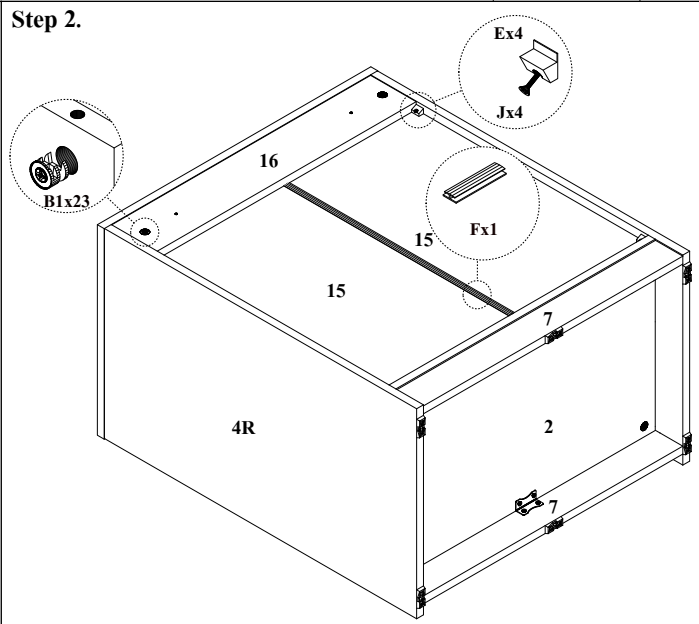

PRODUCT CODE : อารอน / ตู้ลิ้นชัก 3 ลิ้นชัก
: AARON / ตู้ลิ้นชัก 3 ลิ้นชัก
PRODUCT SIZE : W60xD40xH70 cm.

PART LIST

FITTING LIST

A x 3	14"
A1	
A2	
B x 23	
B1 15mm	B2 24mm
J x 4	
J x 4	#4x5/8" F+
C x 2	
D x 72	
E x 4	
F x 1	
F x 1	Ø17.609 mm
G x 9	
G x 9	#6x1 1/2" F+
H x 36	
H x 36	#6x1/2" F+
I x 8	
I x 8	#6x5/8" F+

Step 1.

Step 2.

Step 3.

Step 4.