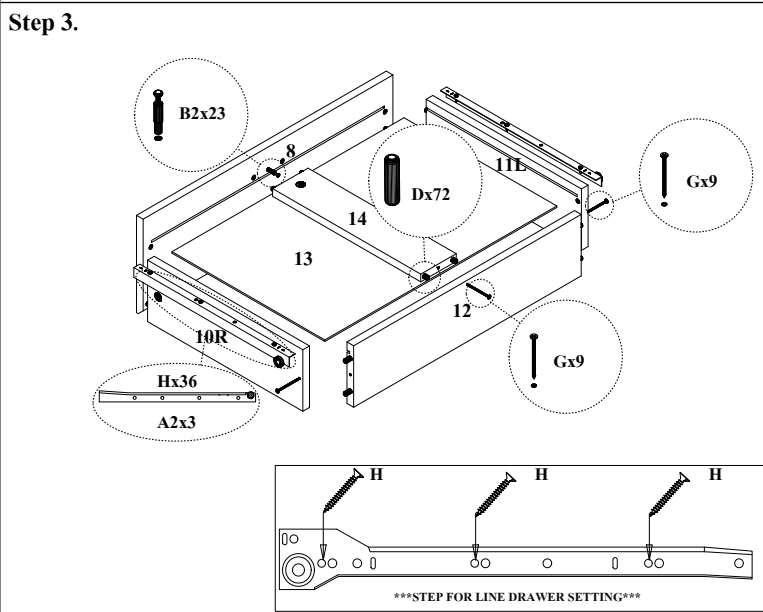

PRODUCT CODE : อารอน / ตู้ลิ้นชัก 3 ลิ้นชัก
 : AARON / ตู้ลิ้นชัก 3 ลิ้นชัก
 PRODUCT SIZE : W60xD40xH70 cm.

PART LIST

FITTING LIST

A x 3	14"
A1	
A2	
B x 23	
B1 15mm	B2 24mm
J x 4	
J x 4	#4x5/8" F+
C x 2	
D x 72	
E x 4	
F x 1	
F x 1	Ø17.609 mm
G x 9	
G x 9	#6x1 1/2" F+
H x 36	
H x 36	#6x1/2" F+
I x 8	
I x 8	#6x5/8" F+

Step 1.

Step 2.

Step 3.

Step 4.