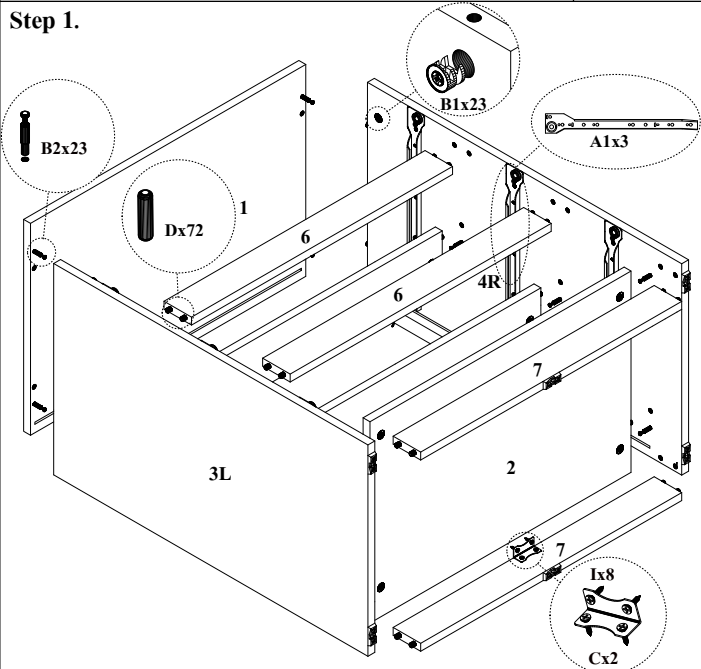

PRODUCT CODE : อารอน / ตู้ลิ้นชัก 3 ลิ้นชัก
 : AARON / ตู้ลิ้นชัก 3 ลิ้นชัก
 PRODUCT SIZE : W60xD40xH70 cm.

PART LIST

FITTING LIST

A x 3	14"
A1	
A2	
B x 23	
B1 15mm	B2 24mm
J x 4	
J x 4	#4x5/8" F+
C x 2	
D x 72	
E x 4	
F x 1	
F x 1	Ø17.609 mm
G x 9	
G x 9	#6x1 1/2" F+
H x 36	
H x 36	#6x1/2" F+
I x 8	
I x 8	#6x5/8" F+

Step 1.

Step 2.

Step 3.

Step 4.