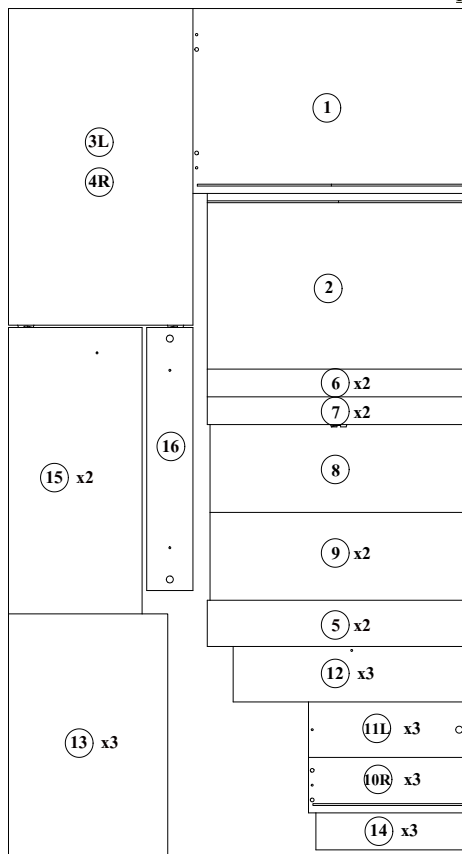

PRODUCT CODE : อารอน / ตู้ลิ้นชัก 3 ลิ้นชัก
 : AARON / ตู้ลิ้นชัก 3 ลิ้นชัก
 PRODUCT SIZE : W60xD40xH70 cm.

PART LIST

FITTING LIST

A x 3	14"
A1	
A2	
B x 23	
B1 15mm	B2 24mm
J x 4	
J x 4	#4x5/8" F+
C x 2	
D x 72	
E x 4	
F x 1	
F x 1	Ø17.609 mm
G x 9	
G x 9	#6x1 1/2" F+
H x 36	
H x 36	#6x1/2" F+
I x 8	
I x 8	#6x5/8" F+

Step 1.

Step 2.

Step 3.

Step 4.