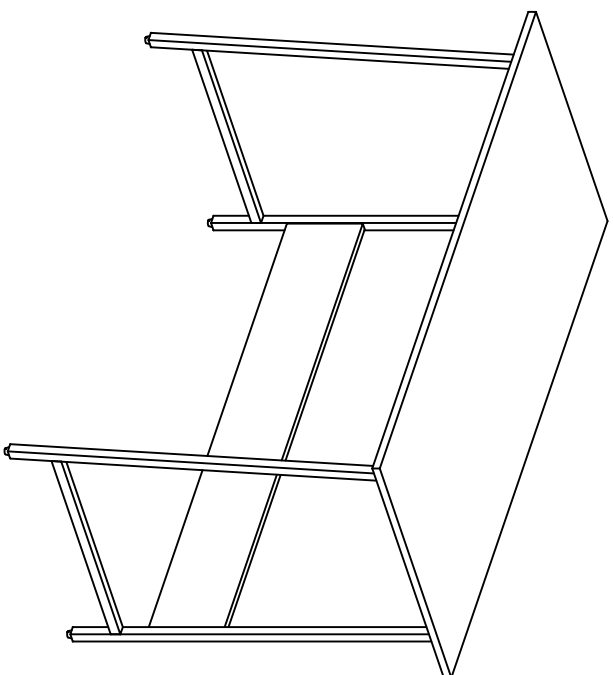

PROJECT :

GAGE

MODEL : โต๊ะทำงาน 120

1

ภาพรวมประกอบโต๊ะ

ASSEMBLY

** พืดตั้งห่อที่ 1/1 จัดใส่ถุงพืดตั้ง (โอบนแพ็ค) **

รายการพืดตั้ง (PARTS LIST FITTING)

รายการพืดตั้ง (PARTS LIST FITTING)					
A		4	C		4
B		4	D		4