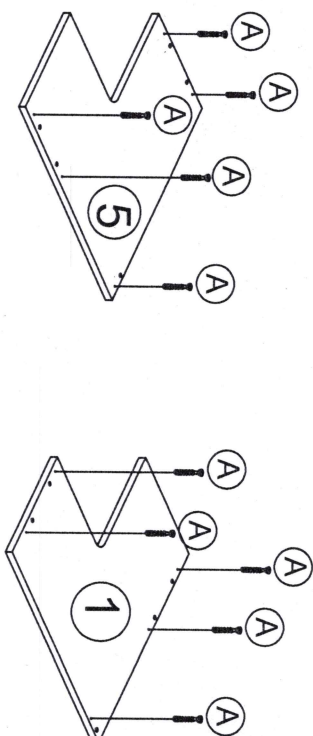

CAINT ชั้นวางเข้ามุม 2 ชั้น

N.W. : 8.63 KGS.

G.W. : 9.5 KGS.

DIM. : W.50 D.50 H.8.5CM.

Product DIM. : W.50 D.50 H.64.5CM.

รายการชิ้นส่วน

ลำดับ	รายการชิ้นส่วน	จำนวน
No.1	แผ่นบน	1 แผ่น
No.2	แผ่นล่าง	1 แผ่น
No.3	แผ่นข้างซ้าย	4 แผ่น
No.4	แผ่นข้างหลัง	2 แผ่น
No.5	แผ่นกลาง	1 แผ่น

รวมชิ้นงานทั้งหมด 9 ชิ้น

รายการอุปกรณ์ประกอบ

(A) x 20	(B) x 20
	
ลึบพิทช์ 24 มม.	ลึบพิทช์ 12 มม.
(C) x 20	
	
ลึบพิทช์ 8 x 35	

ขั้นตอนที่ 1.

1/2

(A) x 15  

ขั้นตอนที่ 2.

ขั้นตอนที่ 3.

(B) x 5  

(C) x 5  

- (A) x 5 
- (B) x 5 
- (C) x 5 

- (B) x 5 
- (C) x 5 