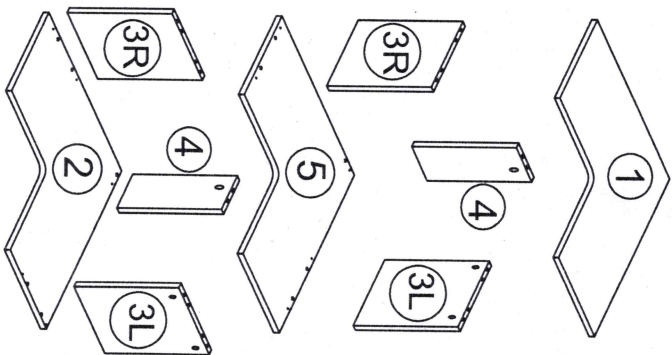

CAINT ชั้นวางเข้ามุม 2 ชั้น

N.W. : 8.63 KGS.

G.W. : 9.5 KGS.

DIM. : W.50 D.50 H.8.5CM.

Product DIM. : W.50 D.50 H.64.5CM.

รายการชิ้นส่วน

ลำดับ	รายการชิ้นส่วน	จำนวน
No.1	แผ่นบน	1 แผ่น
No.2	แผ่นล่าง	1 แผ่น
No.3	แผ่นข้างซ้าย	4 แผ่น
No.4	แผ่นข้างหลัง	2 แผ่น
No.5	แผ่นกลาง	1 แผ่น

รวมชิ้นงานทั้งหมด 9 ชิ้น

รายการอุปกรณ์ประกอบ

(A) x 20	(B) x 20
	
ลึบพิทช์ 24 มม.	ลึบพิทช์ 12 มม.
(C) x 20	
	
ลึบพิทช์ 8 x 35	

ขั้นตอนที่ 1.

1/2

(A) x 15  

ขั้นตอนที่ 2.

ขั้นตอนที่ 3.

(B) x 5  

(C) x 5  

- (A) x 5 
- (B) x 5 
- (C) x 5 

- (B) x 5 
- (C) x 5 