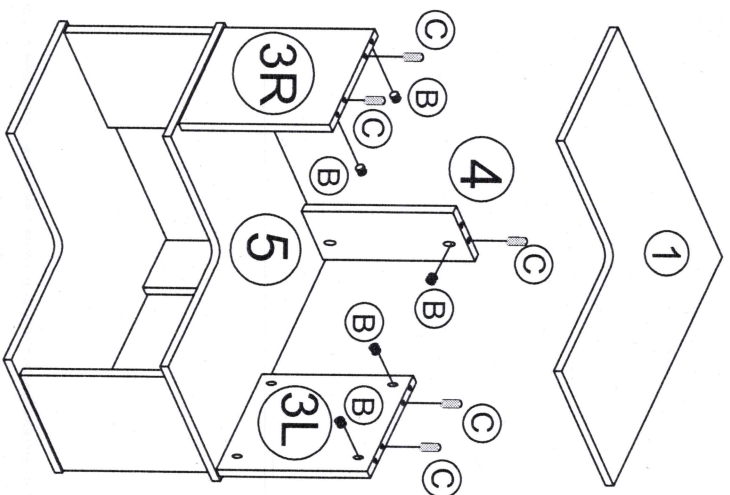

CAINT ชั้นวางเข้ามุม 2 ชั้น

N.W. : 8.63 KGS.

G.W. : 9.5 KGS.

DIM. : W.50 D.50 H.8.5CM.

Product DIM. : W.50 D.50 H.64.5CM.

รายการชิ้นส่วน

ลำดับ	รายการชิ้นส่วน	จำนวน
No.1	แผ่นบน	1 แผ่น
No.2	แผ่นล่าง	1 แผ่น
No.3	แผ่นข้างซ้าย	4 แผ่น
No.4	แผ่นข้างหลัง	2 แผ่น
No.5	แผ่นกลาง	1 แผ่น

รวมชิ้นงานทั้งหมด 9 ชิ้น

รายการอุปกรณ์ประกอบ

(A) x 20	(B) x 20
	
ลึบพิทช์ 24 มม.	ลึบพิทช์ 12 มม.
(C) x 20	
	
ลึบพิทช์ 8 x 35	

ขั้นตอนที่ 1.

1/2

(A) x 15  

ขั้นตอนที่ 2.

ขั้นตอนที่ 3.

(B) x 5  

(C) x 5  

- (A) x 5 
- (B) x 5 
- (C) x 5 

- (B) x 5 
- (C) x 5 