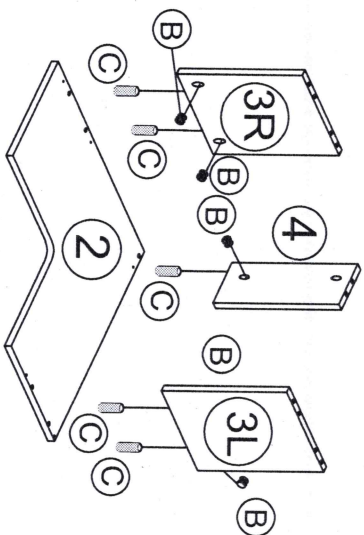

CAINT ชั้นวางเข้ามุม 2 ชั้น

N.W. : 8.63 KGS.

G.W. : 9.5 KGS.

DIM. : W.50 D.50 H.8.5CM.

Product DIM. : W.50 D.50 H.64.5CM.

รายการชิ้นส่วน

ลำดับ	รายการชิ้นส่วน	จำนวน
No.1	แผ่นบน	1 แผ่น
No.2	แผ่นล่าง	1 แผ่น
No.3	แผ่นข้างซ้าย	4 แผ่น
No.4	แผ่นข้างหลัง	2 แผ่น
No.5	แผ่นกลาง	1 แผ่น

รวมชิ้นงานทั้งหมด 9 ชิ้น

รายการอุปกรณ์ประกอบ

(A) x 20	(B) x 20
	
ลึบพิทช์ 24 มม.	ลึบพิทช์ 12 มม.
(C) x 20	
	
ลึบพิทช์ 8 x 35	

ขั้นตอนที่ 1.

1/2

(A) x 15  

ขั้นตอนที่ 2.

ขั้นตอนที่ 3.

(B) x 5  

(C) x 5  

- (A) x 5 
- (B) x 5 
- (C) x 5 

- (B) x 5 
- (C) x 5 