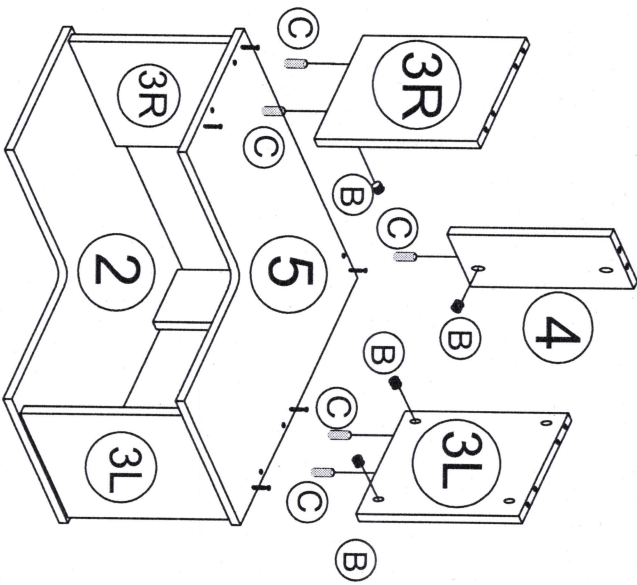

CAINT ชั้นวางเข้ามุม 2 ชั้น

N.W. : 8.63 KGS.

G.W. : 9.5 KGS.

DIM. : W.50 D.50 H.8.5CM.

Product DIM. : W.50 D.50 H.64.5CM.

รายการชิ้นส่วน

ลำดับ	รายการชิ้นส่วน	จำนวน
No.1	แผ่นบน	1 แผ่น
No.2	แผ่นล่าง	1 แผ่น
No.3	แผ่นข้างซ้าย	4 แผ่น
No.4	แผ่นข้างหลัง	2 แผ่น
No.5	แผ่นกลาง	1 แผ่น

รวมชิ้นงานทั้งหมด 9 ชิ้น

รายการอุปกรณ์ประกอบ

(A) x 20	(B) x 20
	
ลึบพิทช์ 24 มม.	ลึบพิทช์ 12 มม.
(C) x 20	
	
ลึบพิทช์ 8 x 35	

ขั้นตอนที่ 1.

1/2

(A) x 15  

ขั้นตอนที่ 2.

ขั้นตอนที่ 3.

(B) x 5  

(C) x 5  

- (A) x 5 
- (B) x 5 
- (C) x 5 

- (B) x 5 
- (C) x 5 