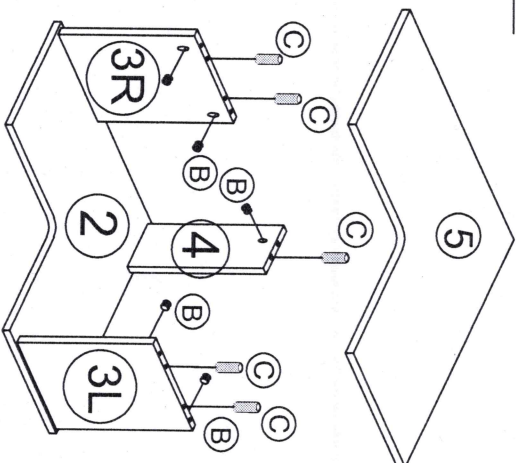

CAINT ชั้นวางเข้ามุม 2 ชั้น

N.W. : 8.63 KGS.

G.W. : 9.5 KGS.

DIM. : W.50 D.50 H.8.5CM.

Product DIM. : W.50 D.50 H.64.5CM.

รายการชิ้นส่วน

ลำดับ	รายการชิ้นส่วน	จำนวน
No.1	แผ่นบน	1 แผ่น
No.2	แผ่นล่าง	1 แผ่น
No.3	แผ่นข้างซ้าย	4 แผ่น
No.4	แผ่นข้างหลัง	2 แผ่น
No.5	แผ่นกลาง	1 แผ่น

รวมชิ้นงานทั้งหมด 9 ชิ้น

รายการอุปกรณ์ประกอบ

(A) x 20	(B) x 20
	
ลึบพิทช์ 24 มม.	ลึบพิทช์ 12 มม.
(C) x 20	
	
ลึบพิทช์ 8 x 35	

ขั้นตอนที่ 1.

1/2

(A) x 15  

ขั้นตอนที่ 2.

ขั้นตอนที่ 3.

(B) x 5  

(C) x 5  

- (A) x 5 
- (B) x 5 
- (C) x 5 

- (B) x 5 
- (C) x 5 