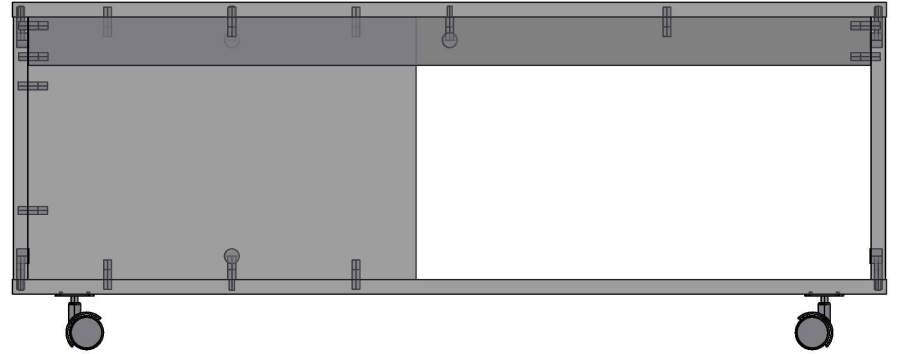

ภาพประกอบเสร็จ

W900 x D450 x H300 mm

ROMIE-A โต๊ะกลางล้อเลื่อน90

Part	รายการ	จำนวน	ขนาดจริง		
			หนา	กว้าง	ยาว
1	แผ่นข้าง ซ้าย	1	15	448	270
2	แผ่นข้าง ขวา	1	15	448	270
3	พื้นบน	1	15	450	900
4	พื้นล่าง	1	15	450	900
5	ไม้รับพื้นบน	2	15	50	867
6	ตั้งกลาง	1	15	400	270

รายการติดตั้ง				ROMIE-A/โต๊ะกลางล้อเลื่อน90			
ลำดับ		รายละเอียด	จำนวน	ลำดับ		รายละเอียด	จำนวน
A		เดือยไม้	26	D		กาวลาเท็กซ์	1
B		Minifix/15/15	12	E		สกรู CB 3.5*16 P	16
C		Connecting Bolt	12	F		ลูกล้อพลาสติก	4

PART 1

PART 2

PART 3

ROMIE-A/โต๊ะกลางล้อเลื่อน90

PART 4

PART 5

ROMIE-A/โต๊ะกลางล้อเลื่อน90