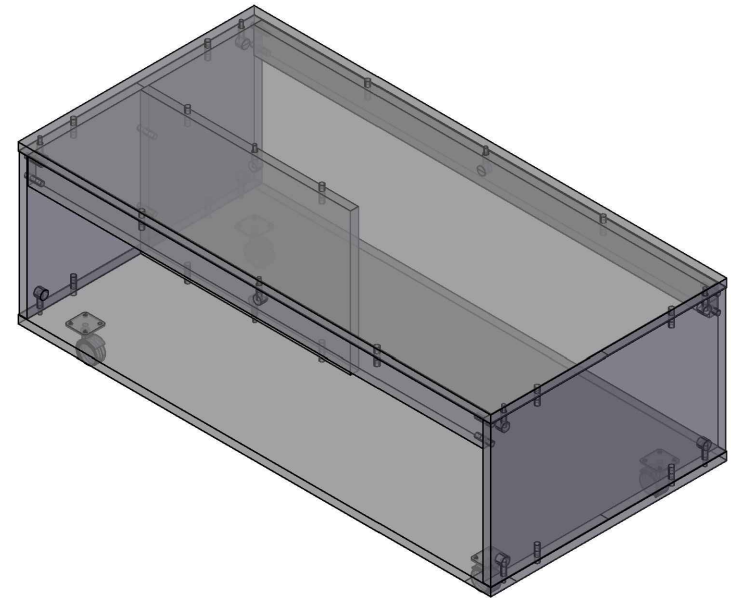

ภาพประกอบเสร็จ

W900 x D450 x H300 mm

ROMIE-A โต๊ะกลางล้อเลื่อน90

Part	รายการ	จำนวน	ขนาดจริง		
			หนา	กว้าง	ยาว
1	แผ่นข้าง ซ้าย	1	15	448	270
2	แผ่นข้าง ขวา	1	15	448	270
3	พื้นบน	1	15	450	900
4	พื้นล่าง	1	15	450	900
5	ไม้รับพื้นบน	2	15	50	867
6	ตั้งกลาง	1	15	400	270

รายการติดตั้ง				ROMIE-A/โต๊ะกลางล้อเลื่อน90			
ลำดับ		รายละเอียด	จำนวน	ลำดับ		รายละเอียด	จำนวน
A		เดือยไม้	26	D		กาวลาเท็กซ์	1
B		Minifix/15/15	12	E		สกรู CB 3.5*16 P	16
C		Connecting Bolt	12	F		ลูกล้อพลาสติก	4

PART 1

PART 2

PART 3

ROMIE-A/โต๊ะกลางล้อเลื่อน90

PART 4

PART 5

ROMIE-A/โต๊ะกลางล้อเลื่อน90