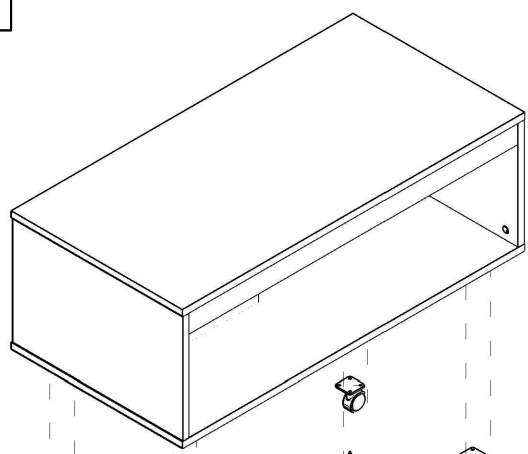

ภาพประกอบเสร็จ

W900 x D450 x H300 mm

ROMIE-A โต๊ะกลางล้อเลื่อน90

Part	รายการ	จำนวน	ขนาดจริง		
			หนา	กว้าง	ยาว
1	แผ่นข้าง ซ้าย	1	15	448	270
2	แผ่นข้าง ขวา	1	15	448	270
3	พื้นบน	1	15	450	900
4	พื้นล่าง	1	15	450	900
5	ไม้รับพื้นบน	2	15	50	867
6	ตั้งกลาง	1	15	400	270

รายการติดตั้ง				ROMIE-A/โต๊ะกลางล้อเลื่อน90			
ลำดับ		รายละเอียด	จำนวน	ลำดับ		รายละเอียด	จำนวน
A		เดือยไม้	26	D		กาวลาเท็กซ์	1
B		Minifix/15/15	12	E		สกรู CB 3.5*16 P	16
C		Connecting Bolt	12	F		ลูกล้อพลาสติก	4

PART 1

PART 2

PART 3

ROMIE-A/โต๊ะกลางล้อเลื่อน90

PART 4

PART 5

ROMIE-A/โต๊ะกลางล้อเลื่อน90