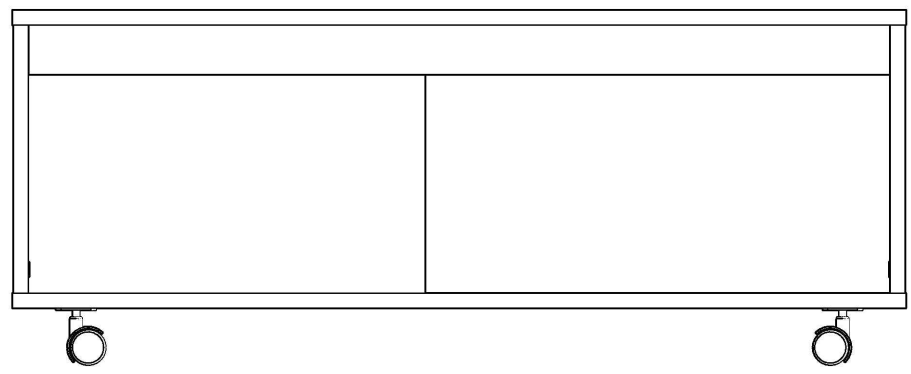

ภาพประกอบเสร็จ

W900 x D450 x H300 mm

ROMIE-A โต๊ะกลางล้อเลื่อน90

Part	รายการ	จำนวน	ขนาดจริง		
			หนา	กว้าง	ยาว
1	แผ่นข้าง ซ้าย	1	15	448	270
2	แผ่นข้าง ขวา	1	15	448	270
3	พื้นบน	1	15	450	900
4	พื้นล่าง	1	15	450	900
5	ไม้รับพื้นบน	2	15	50	867
6	ตั้งกลาง	1	15	400	270

PART 1

PART 2

PART 3

ROMIE-A/โต๊ะกลางล้อเลื่อน90

PART 4

PART 5

ROMIE-A/โต๊ะกลางล้อเลื่อน90