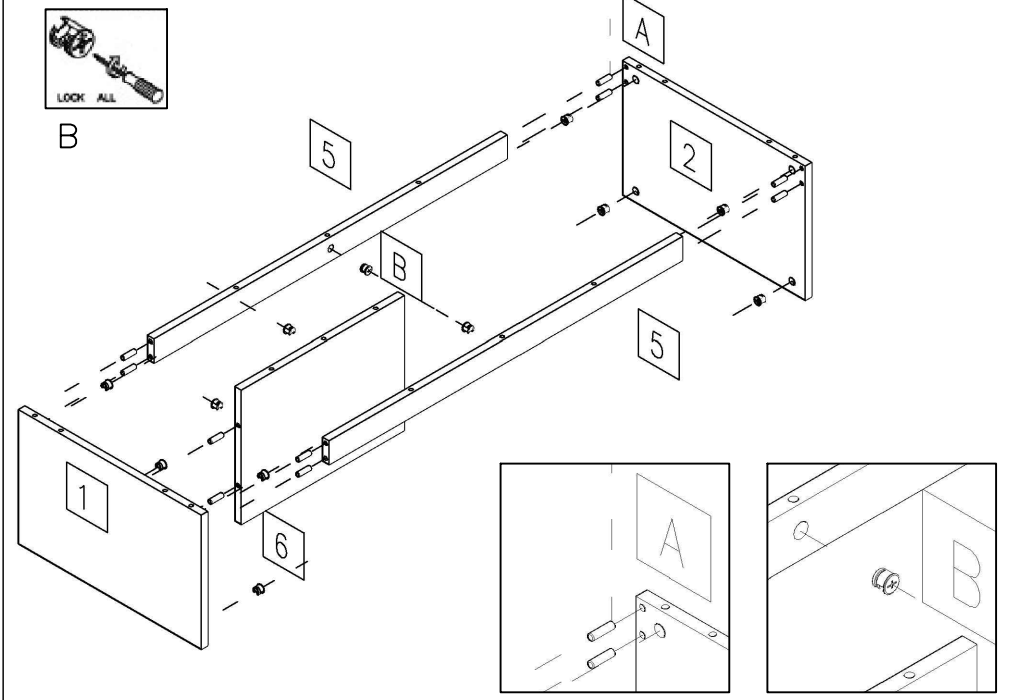

ภาพประกอบเสร็จ

W900 x D450 x H300 mm

ROMIE-A โต๊ะกลางล้อเลื่อน90

Part	รายการ	จำนวน	ขนาดจริง		
			หนา	กว้าง	ยาว
1	แผ่นข้าง ซ้าย	1	15	448	270
2	แผ่นข้าง ขวา	1	15	448	270
3	พื้นบน	1	15	450	900
4	พื้นล่าง	1	15	450	900
5	ไม้รับพื้นบน	2	15	50	867
6	ตั้งกลาง	1	15	400	270

รายการติดตั้ง				ROMIE-A/โต๊ะกลางล้อเลื่อน90			
ลำดับ		รายละเอียด	จำนวน	ลำดับ		รายละเอียด	จำนวน
A		เดือยไม้	26	D		กาวลาเท็กซ์	1
B		Minifix/15/15	12	E		สกรู CB 3.5*16 P	16
C		Connecting Bolt	12	F		ลูกล้อพลาสติก	4

PART 1

PART 2

PART 3

ROMIE-A/โต๊ะกลางล้อเลื่อน90

PART 4

PART 5

ROMIE-A/โต๊ะกลางล้อเลื่อน90