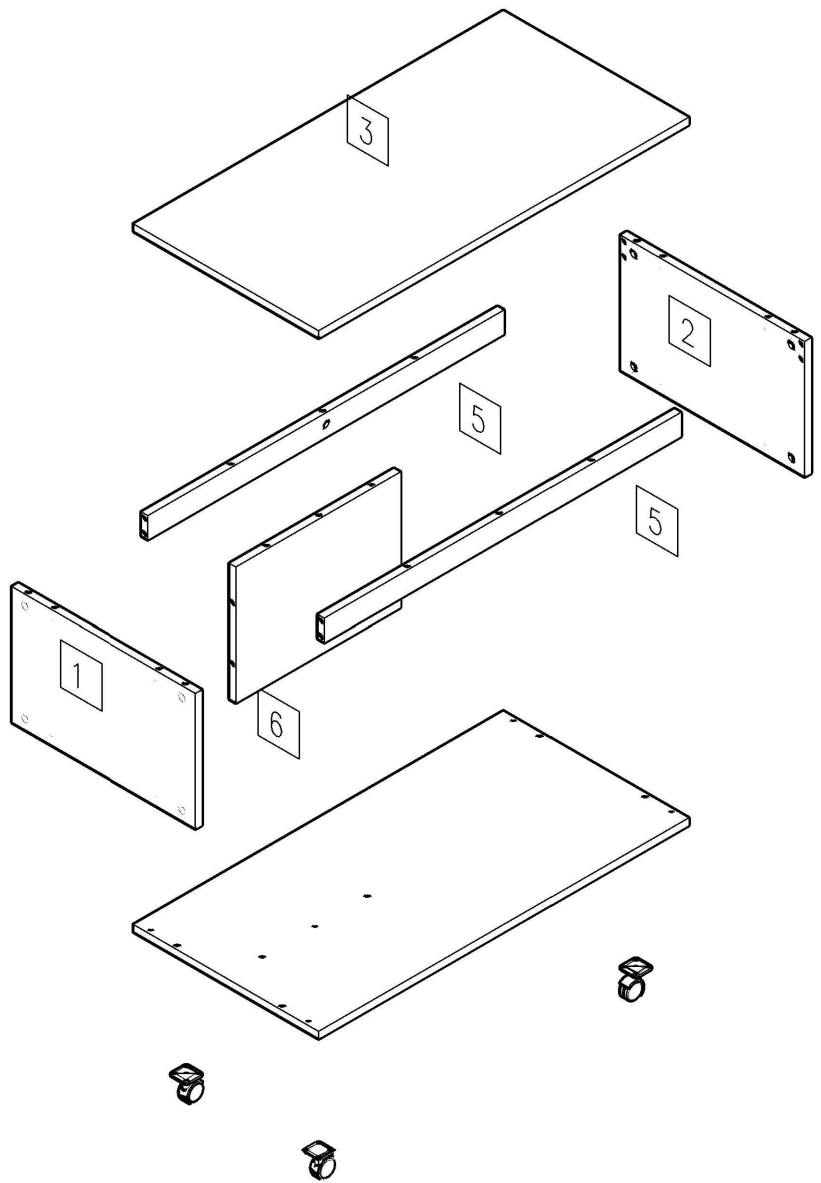

ภาพประกอบเสร็จ

W900 x D450 x H300 mm

ROMIE-A โต๊ะกลางล้อเลื่อน90

Part	รายการ	จำนวน	ขนาดจริง		
			หนา	กว้าง	ยาว
1	แผ่นข้าง ซ้าย	1	15	448	270
2	แผ่นข้าง ขวา	1	15	448	270
3	พื้นบน	1	15	450	900
4	พื้นล่าง	1	15	450	900
5	ไม้รับพื้นบน	2	15	50	867
6	ตั้งกลาง	1	15	400	270

รายการติดตั้ง				ROMIE-A/โต๊ะกลางล้อเลื่อน90			
ลำดับ		รายละเอียด	จำนวน	ลำดับ		รายละเอียด	จำนวน
A		เดือยไม้	26	D		กาวลาเท็กซ์	1
B		Minifix/15/15	12	E		สกรู CB 3.5*16 P	16
C		Connecting Bolt	12	F		ลูกล้อพลาสติก	4

PART 1

PART 2

PART 3

ROMIE-A/โต๊ะกลางล้อเลื่อน90

PART 4

PART 5

ROMIE-A/โต๊ะกลางล้อเลื่อน90