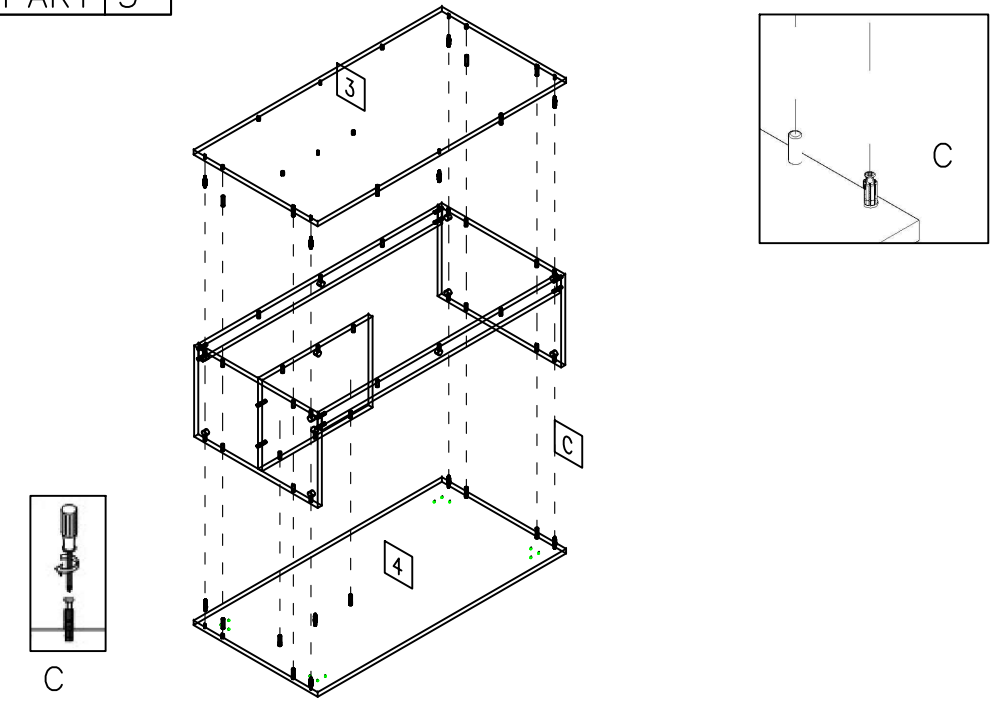

ภาพประกอบเสร็จ

W900 x D450 x H300 mm

ROMIE-A โต๊ะกลางล้อเลื่อน90

Part	รายการ	จำนวน	ขนาดจริง		
			หนา	กว้าง	ยาว
1	แผ่นข้าง ซ้าย	1	15	448	270
2	แผ่นข้าง ขวา	1	15	448	270
3	พื้นบน	1	15	450	900
4	พื้นล่าง	1	15	450	900
5	ไม้รับพื้นบน	2	15	50	867
6	ตั้งกลาง	1	15	400	270

รายการติดตั้ง				ROMIE-A/โต๊ะกลางล้อเลื่อน90			
ลำดับ		รายละเอียด	จำนวน	ลำดับ		รายละเอียด	จำนวน
A		เดือยไม้	26	D		กาวลาเท็กซ์	1
B		Minifix/15/15	12	E		สกรู CB 3.5*16 P	16
C		Connecting Bolt	12	F		ลูกล้อพลาสติก	4

PART 1

PART 2

PART 3

ROMIE-A/โต๊ะกลางล้อเลื่อน90

PART 4

PART 5

ROMIE-A/โต๊ะกลางล้อเลื่อน90