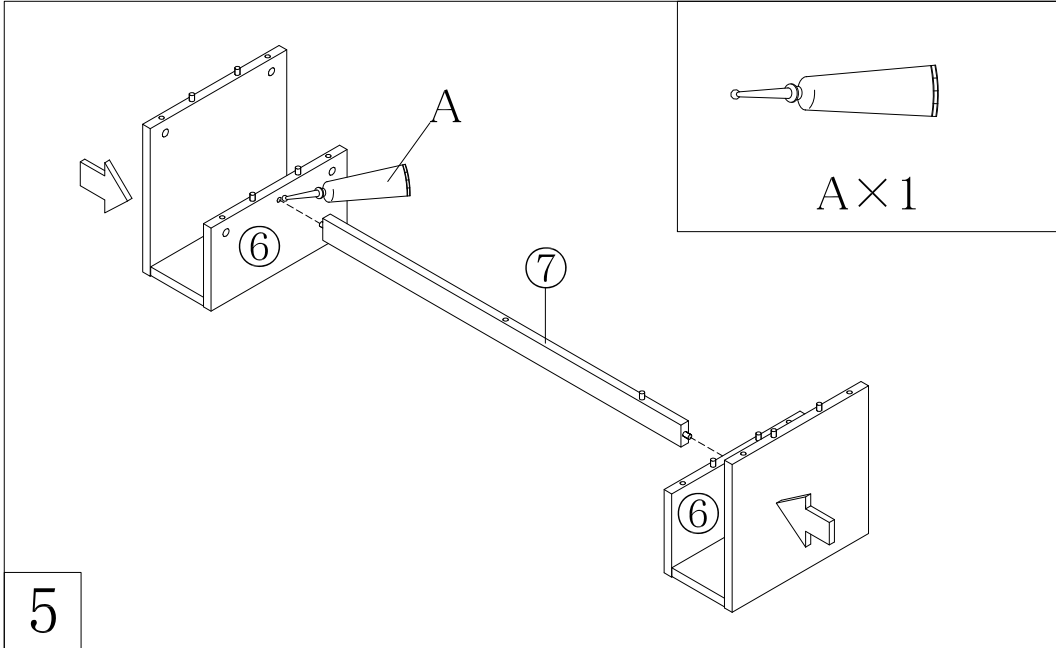

Do not use tinner because it changes the product's color.

PART LISTS NUMBER

- ① แผ่นบน × 1
- ② แผ่นข้างซ้าย-ขวา × 2
- ③ ตังแบ่งกลาง × 1
- ④ ปิดหลัง(บน) × 1
- ⑤ พื้นแบ่ง × 1
- ⑥ ตังแบ่งล่างซ้าย-ขวา × 2
- ⑦ บัวคานกลาง × 1
- ⑧ พื้นล่างซ้าย-ขวา × 2

PART LISTS FITTING

A		กาวลาเท็กซ์ × 1	D		ลั๊กหลายดกลม × 8
B		โตะเวอลิติต × 21	E		ฝาปิดอิลิติต × 8
C		อิลิติต 15 × 21	F		ฝาปิดอิลิติต × 5

PZ-GEWIN/LOW TV RACK 105

PZ-GEWIN/LOW TV RACK 105