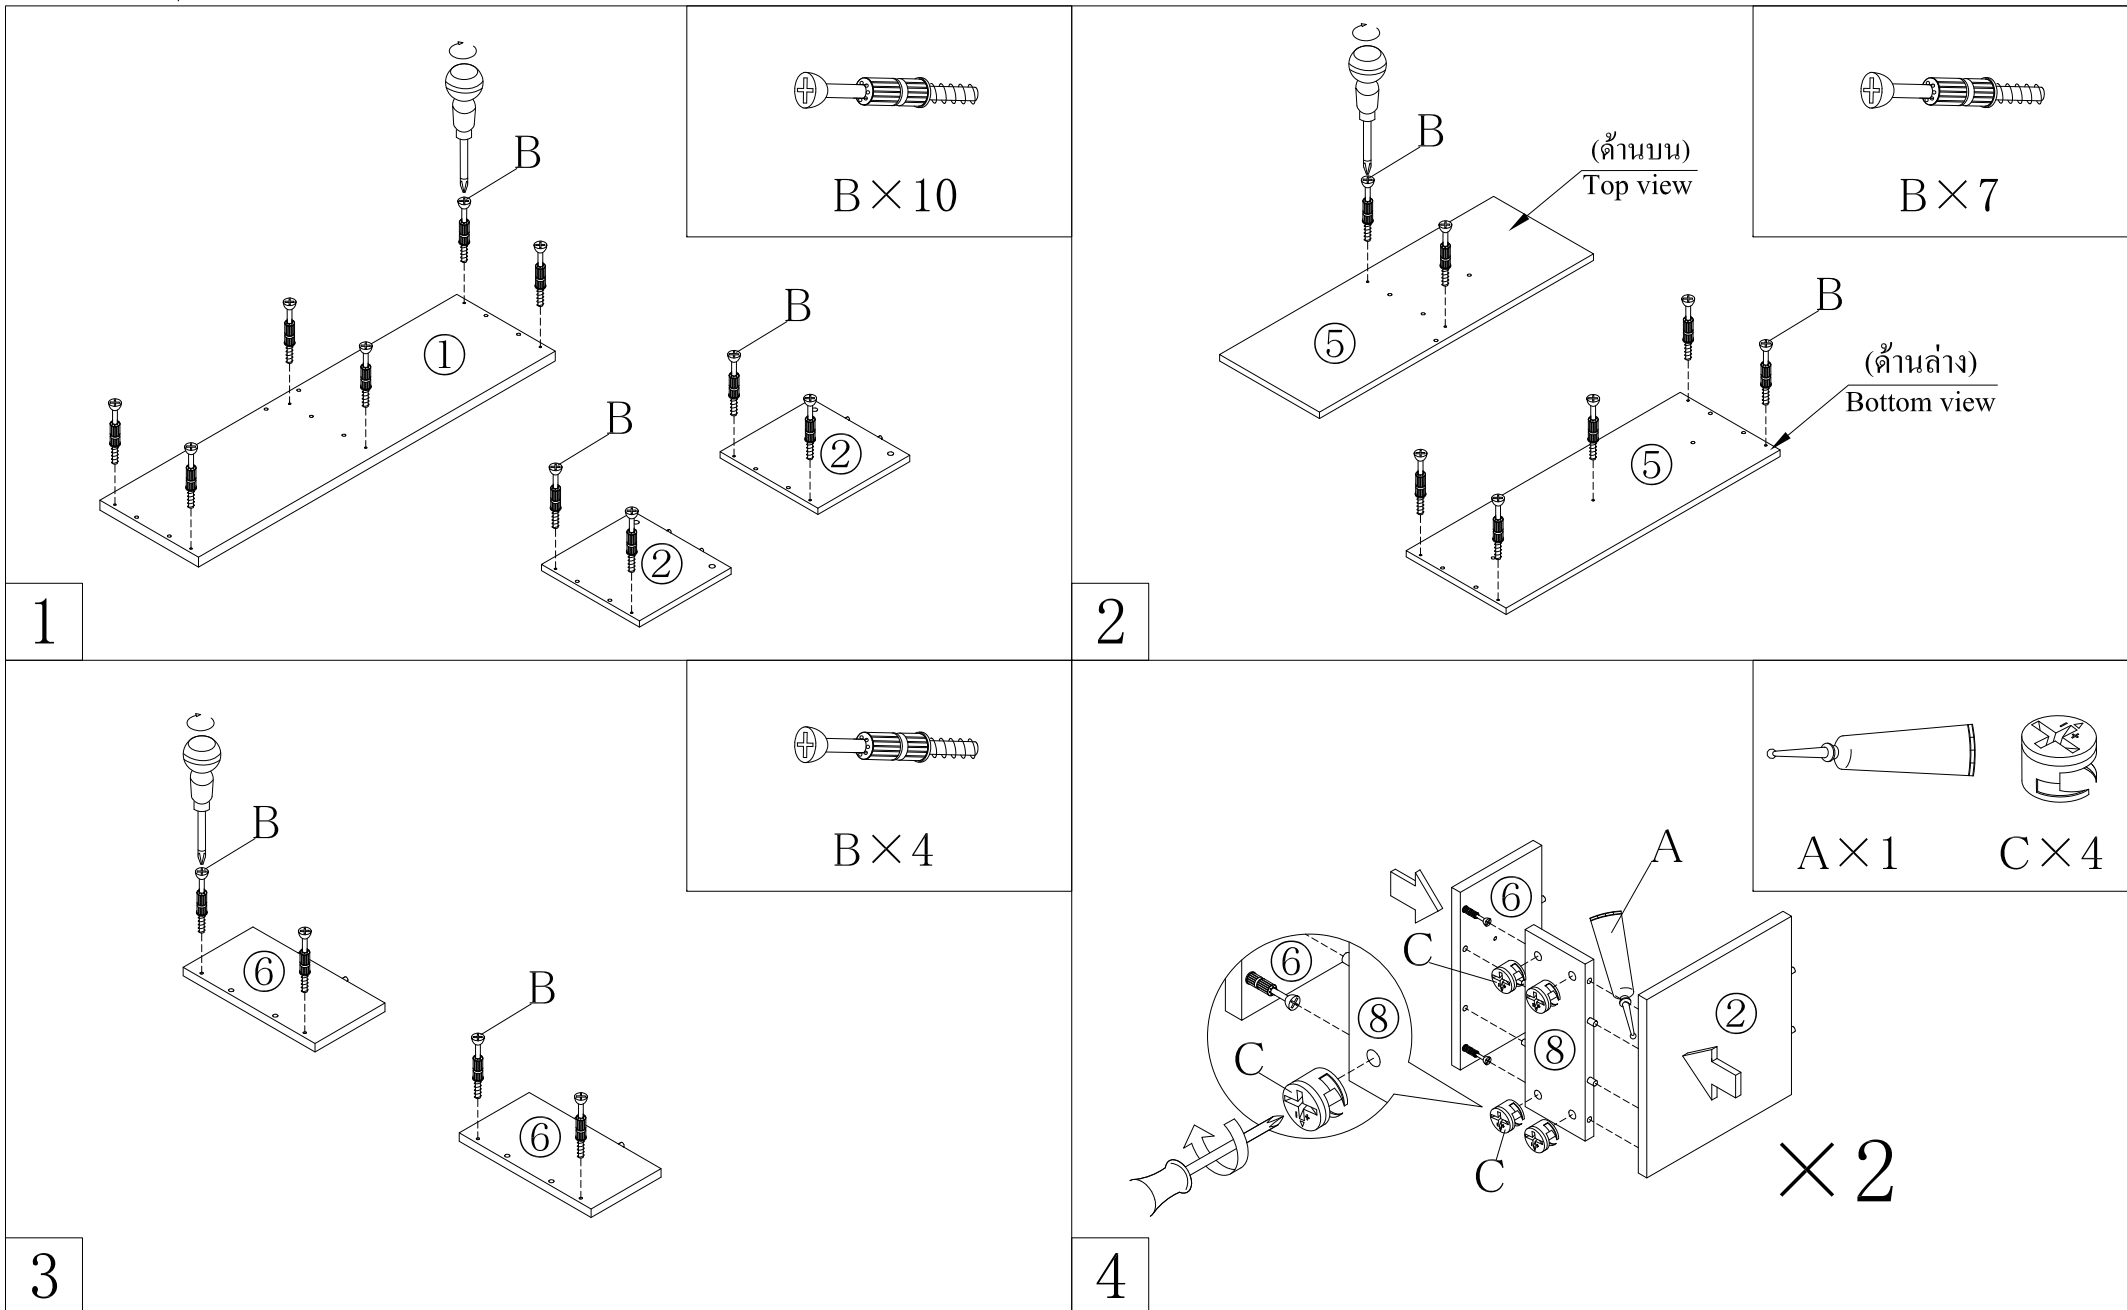

Do not use tinner because it changes the product's color.

PART LISTS NUMBER

- ① แผ่นบน × 1
- ② แผ่นข้างซ้าย-ขวา × 2
- ③ ตังแบ่งกลาง × 1
- ④ ปิดหลัง(บน) × 1
- ⑤ พื้นแบ่ง × 1
- ⑥ ตังแบ่งล่างซ้าย-ขวา × 2
- ⑦ บัวคานกลาง × 1
- ⑧ พื้นล่างซ้าย-ขวา × 2

PART LISTS FITTING

A		กาวลาเท็กซ์ × 1	D		ลั๊กหลายดกลม × 8
B		โตะเวอลิติต × 21	E		ฝาปิดอิลิติต × 8
C		อิลิติต 15 × 21	F		ฝาปิดอิลิติต × 5

PZ-GEWIN/LOW TV RACK 105

PZ-GEWIN/LOW TV RACK 105