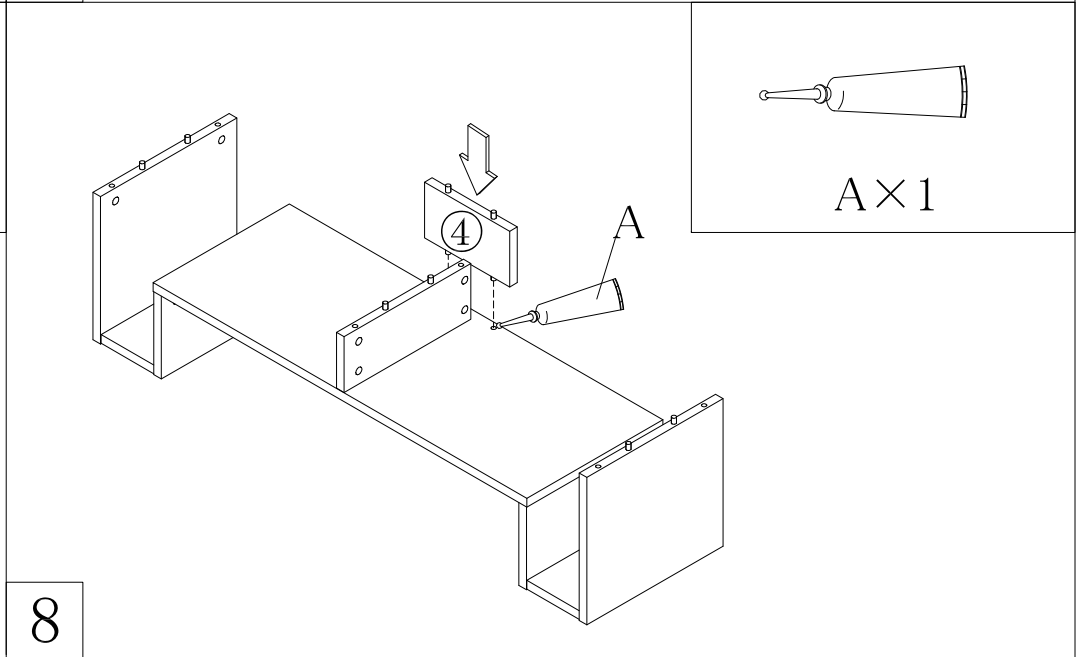

Do not use tinner because it changes the product's color.

PART LISTS NUMBER

- ① แผ่นบน × 1
- ② แผ่นข้างซ้าย-ขวา × 2
- ③ ตังแบ่งกลาง × 1
- ④ ปิดหลัง(บน) × 1
- ⑤ พื้นแบ่ง × 1
- ⑥ ตังแบ่งล่างซ้าย-ขวา × 2
- ⑦ บัวคานกลาง × 1
- ⑧ พื้นล่างซ้าย-ขวา × 2

PART LISTS FITTING

A		กาวลาเท็กซ์ × 1	D		ลั๊กหลายดกลม × 8
B		โตะเวอลิติต × 21	E		ฝาปิดอิลิติต × 8
C		อิลิติต 15 × 21	F		ฝาปิดอิลิติต × 5

PZ-GEWIN/LOW TV RACK 105

PZ-GEWIN/LOW TV RACK 105