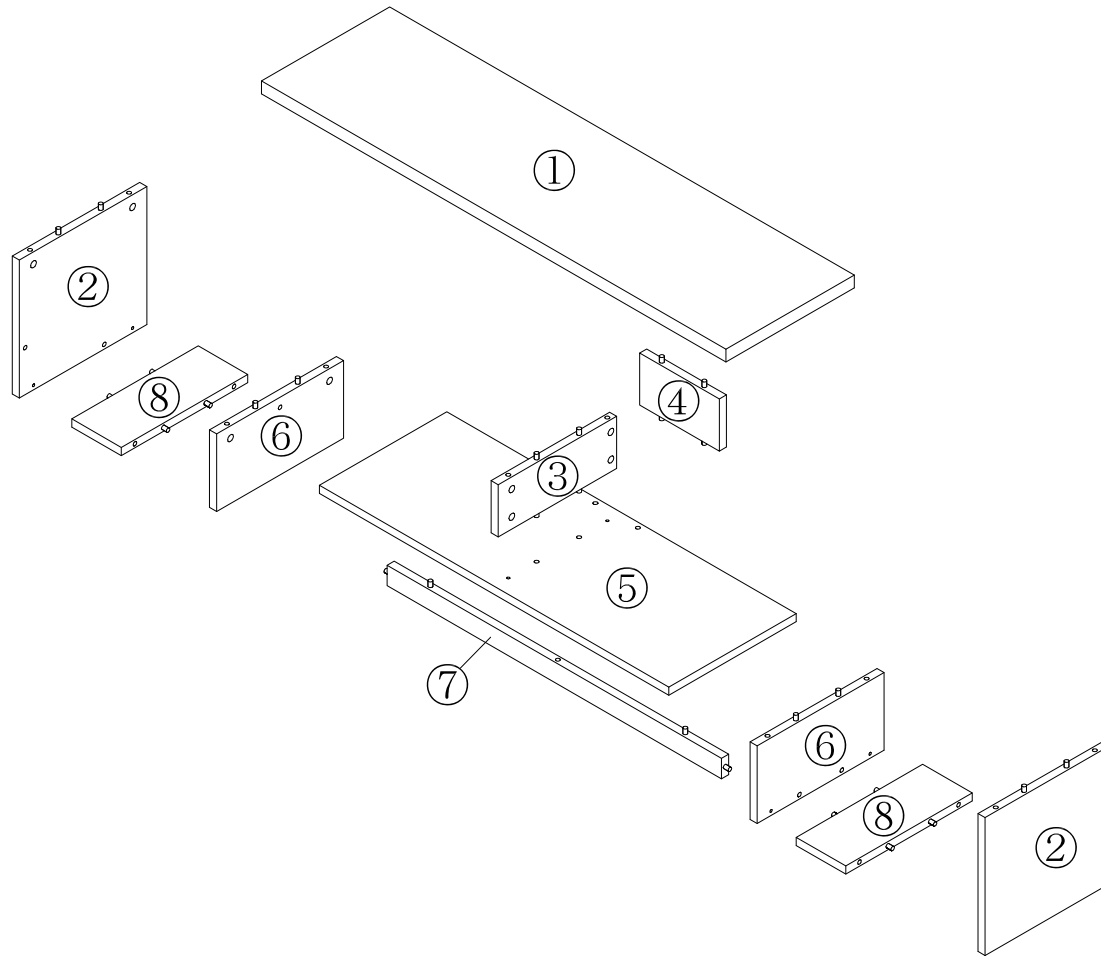

PART LISTS NUMBER

- ① แผ่นบน × 1
- ② แผ่นข้างซ้าย-ขวา × 2
- ③ ตังแบ่งกลาง × 1
- ④ ปิดหลัง(บน) × 1
- ⑤ พื้นแบ่ง × 1
- ⑥ ตังแบ่งล่างซ้าย-ขวา × 2
- ⑦ บัวคานกลาง × 1
- ⑧ พื้นล่างซ้าย-ขวา × 2

PART LISTS FITTING

A		กาวลาเท็กซ์ × 1	D		ลั๊กหลายดกลม × 8
B		โตะเวอลิติต × 21	E		ฝาปิดอิลิติต × 8
C		อิลิติต 15 × 21	F		ฝาปิดอิลิติต × 5