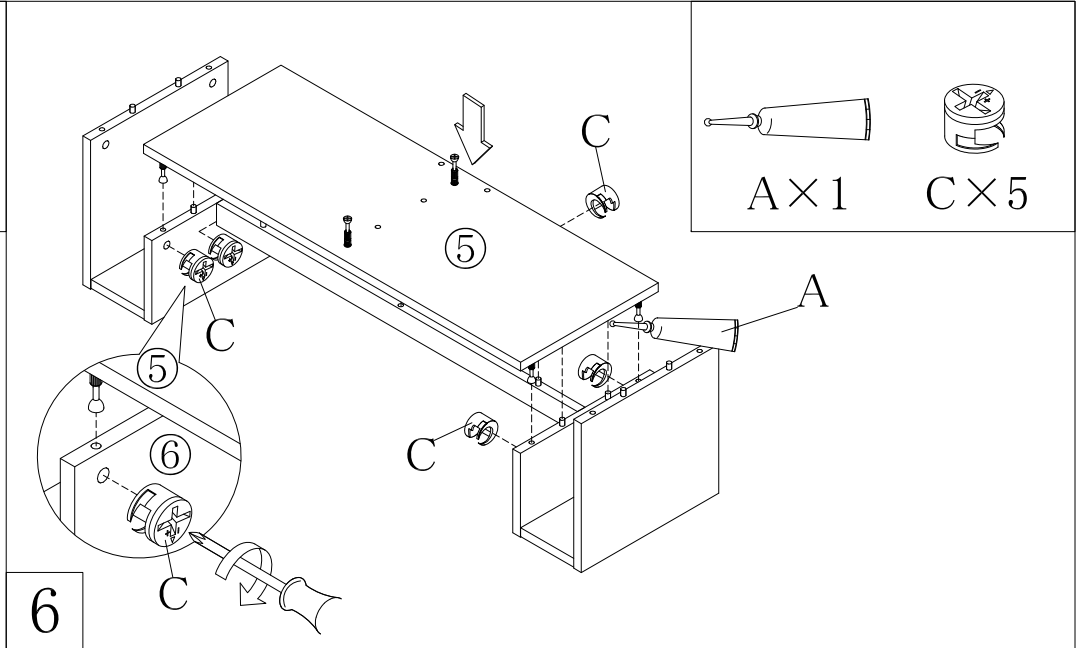

Do not use tinner because it changes the product's color.

PART LISTS NUMBER

- ① แผ่นบน × 1
- ② แผ่นข้างซ้าย-ขวา × 2
- ③ ตังแบ่งกลาง × 1
- ④ ปิดหลัง(บน) × 1
- ⑤ พื้นแบ่ง × 1
- ⑥ ตังแบ่งล่างซ้าย-ขวา × 2
- ⑦ บัวคานกลาง × 1
- ⑧ พื้นล่างซ้าย-ขวา × 2

PART LISTS FITTING

A		กาวลาเท็กซ์ × 1	D		ลั๊กหลายดกลม × 8
B		โตะเวอลิติต × 21	E		ฝาปิดอิลิติต × 8
C		อิลิติต 15 × 21	F		ฝาปิดอิลิติต × 5

PZ-GEWIN/LOW TV RACK 105

PZ-GEWIN/LOW TV RACK 105