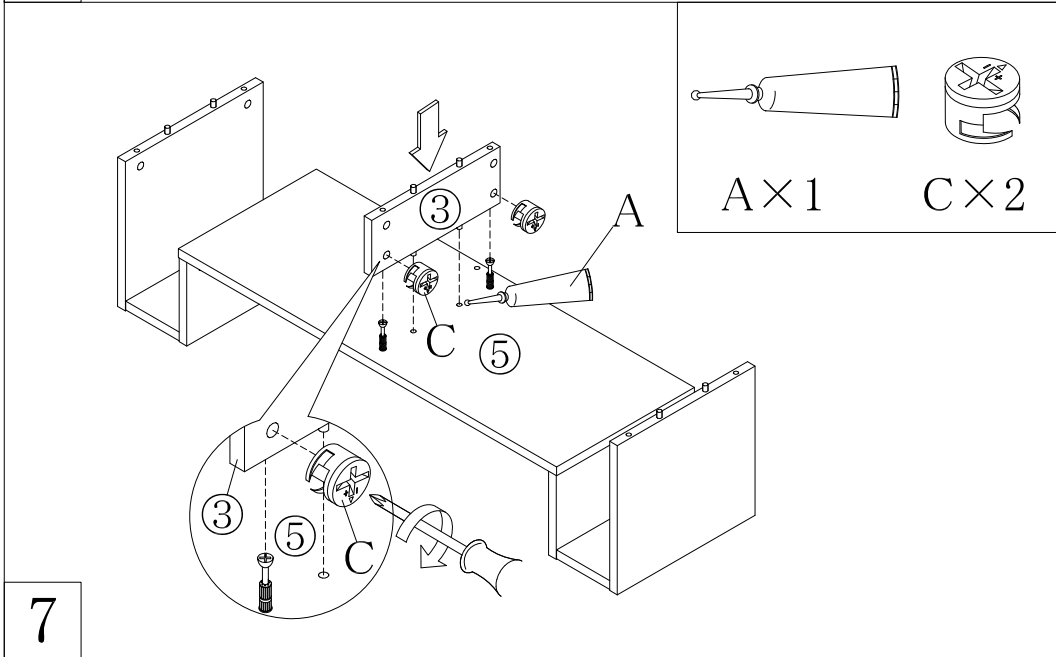

Do not use tinner because it changes the product's color.

PART LISTS NUMBER

- ① แผ่นบน × 1
- ② แผ่นข้างซ้าย-ขวา × 2
- ③ ตังแบ่งกลาง × 1
- ④ ปิดหลัง(บน) × 1
- ⑤ พื้นแบ่ง × 1
- ⑥ ตังแบ่งล่างซ้าย-ขวา × 2
- ⑦ บัวคานกลาง × 1
- ⑧ พื้นล่างซ้าย-ขวา × 2

PART LISTS FITTING

A		กาวลาเท็กซ์ × 1	D		ลั๊กหลายดกลม × 8
B		โตะเวอลิติต × 21	E		ฝาปิดอิลิติต × 8
C		อิลิติต 15 × 21	F		ฝาปิดอิลิติต × 5

PZ-GEWIN/LOW TV RACK 105

PZ-GEWIN/LOW TV RACK 105