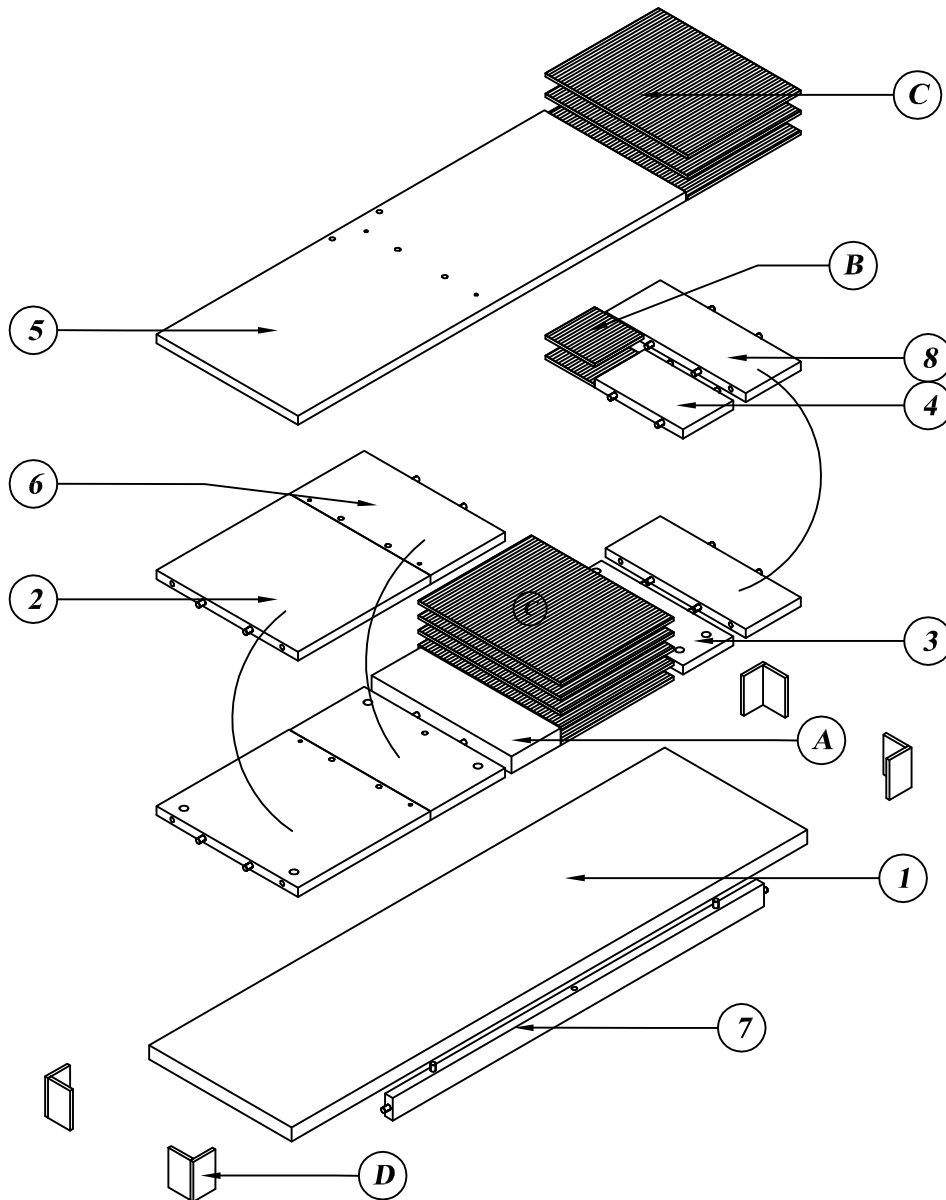

แบบเรียงแพ็คเกจ	Drawing : APICHAJ.J	Checked : APICHAJ.J	Cartonbox NO. 1/1
สินค้าชุด : PZ.GEWIN	โลโก้ : Looms	Rev. R-00	Date 02/08/2565
ขนาดเรียงแพ็คเกจ : 315X1065X75 มม.	รหัส : PZ GEWIN-LOW TV RACK 105	ECN No. -	รายการแก้ไข
ขนาดภายนอกกล่อง : 370X1130X100 มม.	NW : 12.0 Kgs.	GW : 14.0 Kgs.	R-01
			R-02

เอกสารประกอบ | ชุด

ลำดับ	รายการ	จำนวน
1	แผ่นบน	1
2	แผ่นข้างซ้าย-ขวา	2
3	ตั้งแบ่งกลาง	1
4	ปิดหลัง(บน)	1
5	พื้นแบ่ง	1
6	ตั้งแบ่งกลาง ซ้าย-ขวา	2
7	บัวคานกลาง	1
8	พื้นล่าง ซ้าย-ขวา	2

ลำดับ	รายการเสริม	จำนวน
A	กล่องใส่พิตติง NO.GI	1
B	กระดาดขนาด 100X100 มม.	2
C	กระดาดขนาด 230X290 มม.	8
D	กระดาดกันกระแทก สูง 70 มม.	4

หมายเหตุ : ใช้กล่องชนิดฝาครอบบน/ล่าง 5 ชั้น วัสดุ PVC

PROJECT : PZ-GEWIN (เกวิน)
 MODEL : LOW TV RACK 105
 DIM : W. 105x D. 29 x H. 29.5 cm.

อุปกรณ์ที่ใช้ในการประกอบ (Tools required for assembly)

คำแนะนำก่อนประกอบ

Do not use tinner because it changes the product's color.

PART LISTS NUMBER

- ① แผ่นบน × 1
- ② แผ่นข้างซ้าย-ขวา × 2
- ③ ตังแบ่งกลาง × 1
- ④ ปิดหลัง(บน) × 1
- ⑤ พื้นแบ่ง × 1
- ⑥ ตังแบ่งล่างซ้าย-ขวา × 2
- ⑦ บัวคานกลาง × 1
- ⑧ พื้นล่างซ้าย-ขวา × 2