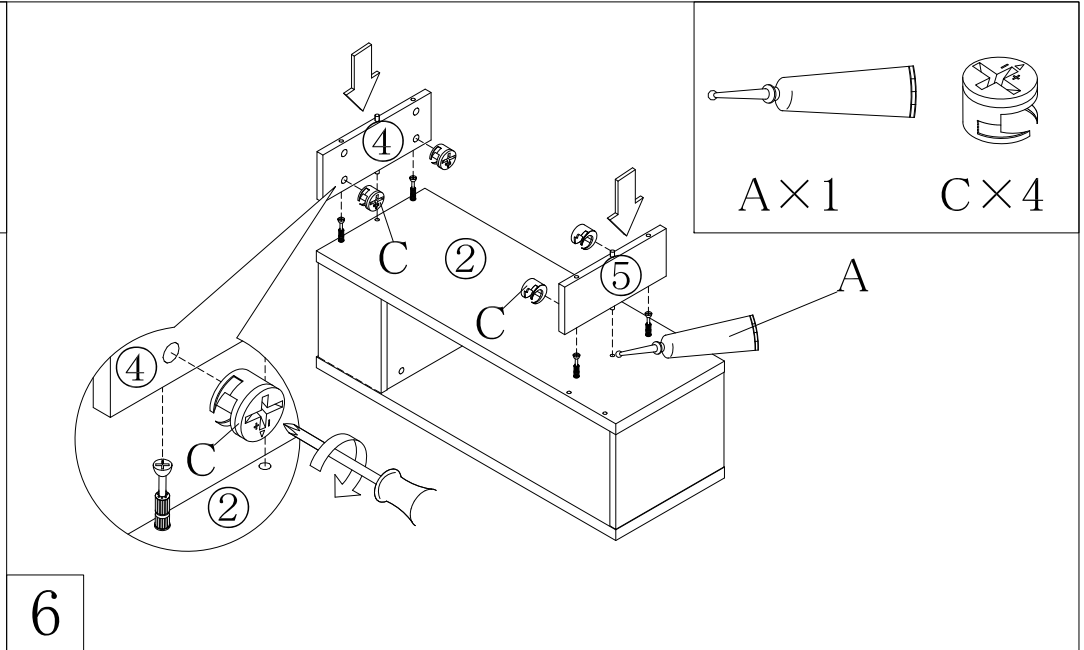

PZ-GEWIN/RACK-80

PART LISTS NUMBER

- ① แผ่นบน × 1
- ② พื้นแบ่ง × 1
- ③ พื้นล่าง × 1
- ④ แผ่นข้างซ้าย (บน) × 1
- ⑤ ดั้งแบ่ง (บน) × 1
- ⑥ แผ่นปิดหน้า (บน) × 1
- ⑦ แผ่นข้างขวา (ล่าง) × 1
- ⑧ ดั้งแบ่ง (ล่าง) × 1
- ⑨ แผ่นปิดหน้า (ล่าง) × 1

PART LISTS FITTING

A		กาวลาเท็กซ์	× 1	D		ล็กหลาดกลม	× 4
B		โตเวออิติต	× 16	E		ฝาปิดอิติต	× 16
C		อิติต 15	× 16				

PZ-GEWIN/RACK-80

PZ-GEWIN/RACK-80