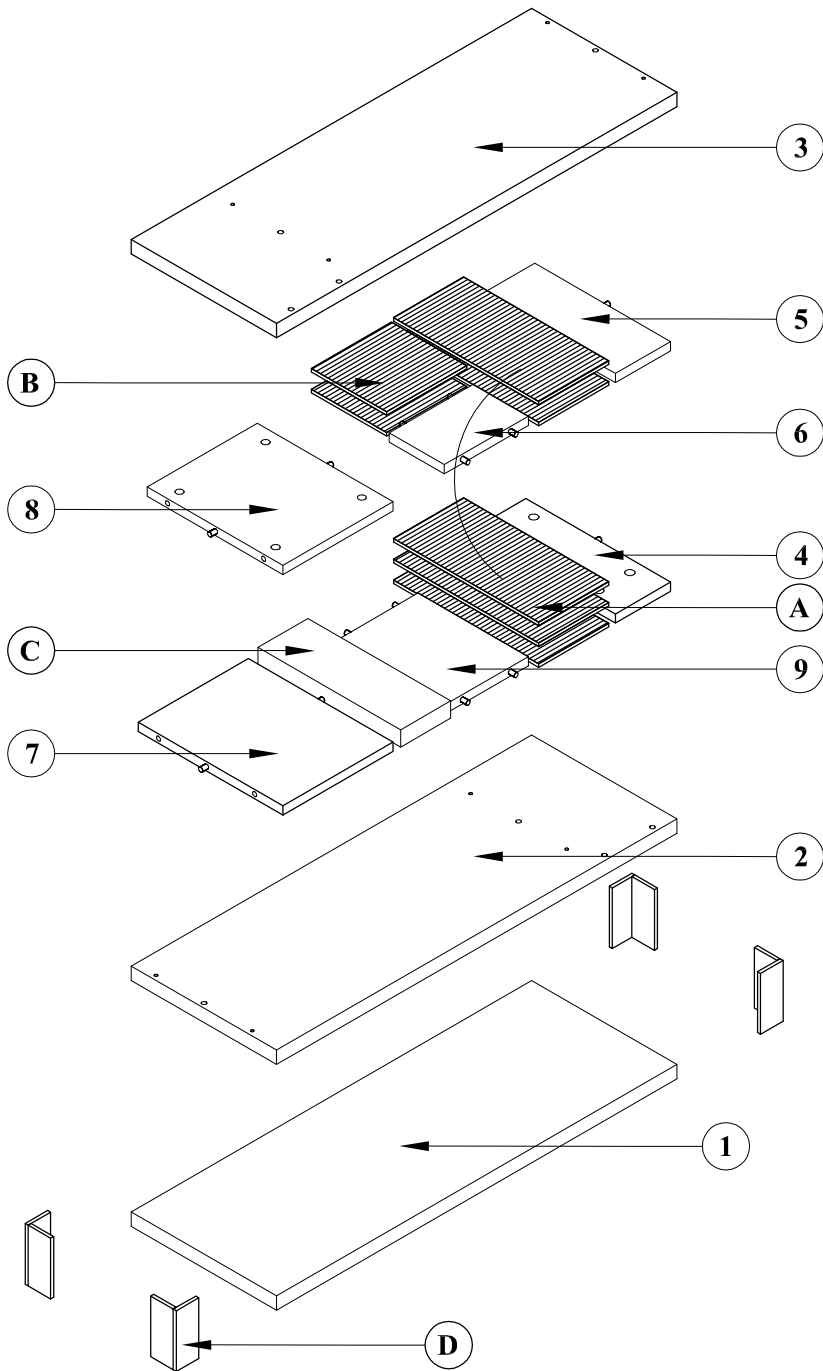

แบบเรียงแพ็ค	Drawing : APICHAJ.J	Checked : APICHAJ.J	Cartonbox NO. 1/1
สินค้าชุด : PZ GEWIN	โลโก้ : Looms	Rev. R-00	Date 02/08/2565
ขนาดเรียงแพ็ค : 305X815X110 มม.	รหัส : PZ.GEWIN-RACK 80	ECN No. -	รายการแก้ไข
ขนาดภายนอกกล่อง : 360X880X135 มม.	NW : 15.0 Kgs.	GW : 17.0 Kgs.	R-01
			R-02

เอกสารประกอบ | ชุด

ลำดับ	รายการ	จำนวน
1	แผ่นบน	1
2	พื้นแบ่ง	1
3	พื้นล่าง	1
4	แผ่นข้าง ซ้าย (บน)	1
5	ตั้งแบ่งบน	1
6	แผ่นปิดหน้าบน	1
7	แผ่นข้าง ขวา (ล่าง)	1
8	ตั้งแบ่งล่าง	1
9	แผ่นปิดหน้าล่าง	1

ลำดับ	รายการเสริม	จำนวน
A	กระดาดยหนา 140X290 มม.	5
B	กระดาดยหนา 150X160 มม.	2
C	กล่องใส่ฟิตติ้ง NO.GI	1
D	กระดาดยกันกระแทก ลู่ง 105 มม.	4

หมายเหตุ : ใช้กล่องชนิดฝาครอบบน/ล่าง 5 ชั้น วัสดุ PVC

PROJECT : PZ-GEWIN (เกอร์วิน)
 MODEL : RACK-80
 DIM : W. 80 x D. 29 x H. 40.5 cm.

อุปกรณ์ที่ใช้ในการประกอบ (Tools required for assembly)

คำแนะนำก่อนประกอบ

PZ-GEWIN/RACK-80

PART LISTS NUMBER

- ① แผ่นบน × 1
- ② พื้นแบ่ง × 1
- ③ พื้นล่าง × 1
- ④ แผ่นข้างซ้าย (บน) × 1
- ⑤ ดั้งแบ่ง (บน) × 1
- ⑥ แผ่นปิดหน้า (บน) × 1
- ⑦ แผ่นข้างขวา (ล่าง) × 1
- ⑧ ดั้งแบ่ง (ล่าง) × 1
- ⑨ แผ่นปิดหน้า (ล่าง) × 1