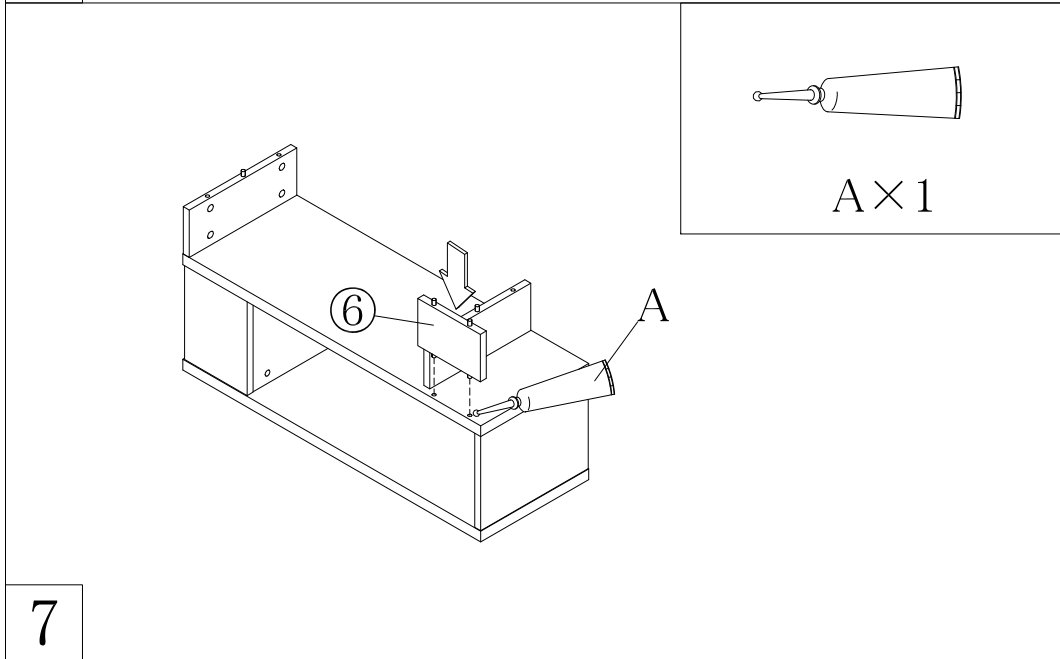

PZ-GEWIN/RACK-80

PART LISTS NUMBER

- ① แผ่นบน × 1
- ② พื้นแบ่ง × 1
- ③ พื้นล่าง × 1
- ④ แผ่นข้างซ้าย (บน) × 1
- ⑤ ดั้งแบ่ง (บน) × 1
- ⑥ แผ่นปิดหน้า (บน) × 1
- ⑦ แผ่นข้างขวา (ล่าง) × 1
- ⑧ ดั้งแบ่ง (ล่าง) × 1
- ⑨ แผ่นปิดหน้า (ล่าง) × 1

PART LISTS FITTING

A		กาวลาเท็กซ์	× 1	D		ล็กหลาดกลม	× 4
B		โตเวออิติต	× 16	E		ฝาปิดอิติต	× 16
C		อิติต 15	× 16				

PZ-GEWIN/RACK-80

PZ-GEWIN/RACK-80