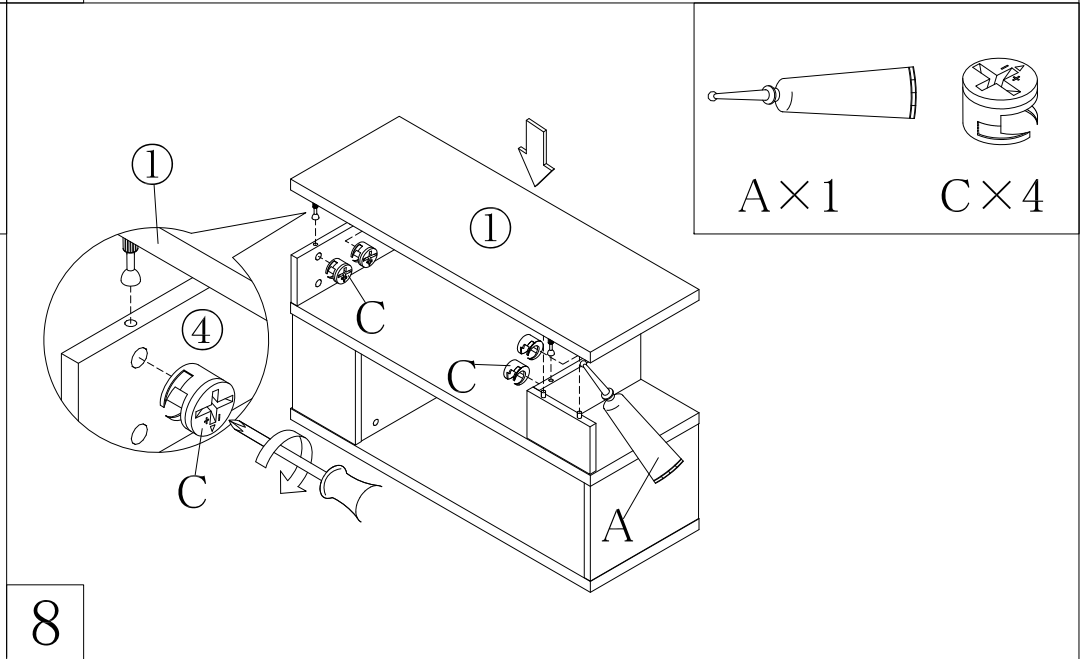

PZ-GEWIN/RACK-80

PART LISTS NUMBER

- ① แผ่นบน × 1
- ② พื้นแบ่ง × 1
- ③ พื้นล่าง × 1
- ④ แผ่นข้างซ้าย (บน) × 1
- ⑤ ดั้งแบ่ง (บน) × 1
- ⑥ แผ่นปิดหน้า (บน) × 1
- ⑦ แผ่นข้างขวา (ล่าง) × 1
- ⑧ ดั้งแบ่ง (ล่าง) × 1
- ⑨ แผ่นปิดหน้า (ล่าง) × 1

PART LISTS FITTING

A		กาวลาเท็กซ์	× 1	D		ล็กหลาดกลม	× 4
B		โตเวออิติต	× 16	E		ฝาปิดอิติต	× 16
C		อิติต 15	× 16				

PZ-GEWIN/RACK-80

PZ-GEWIN/RACK-80