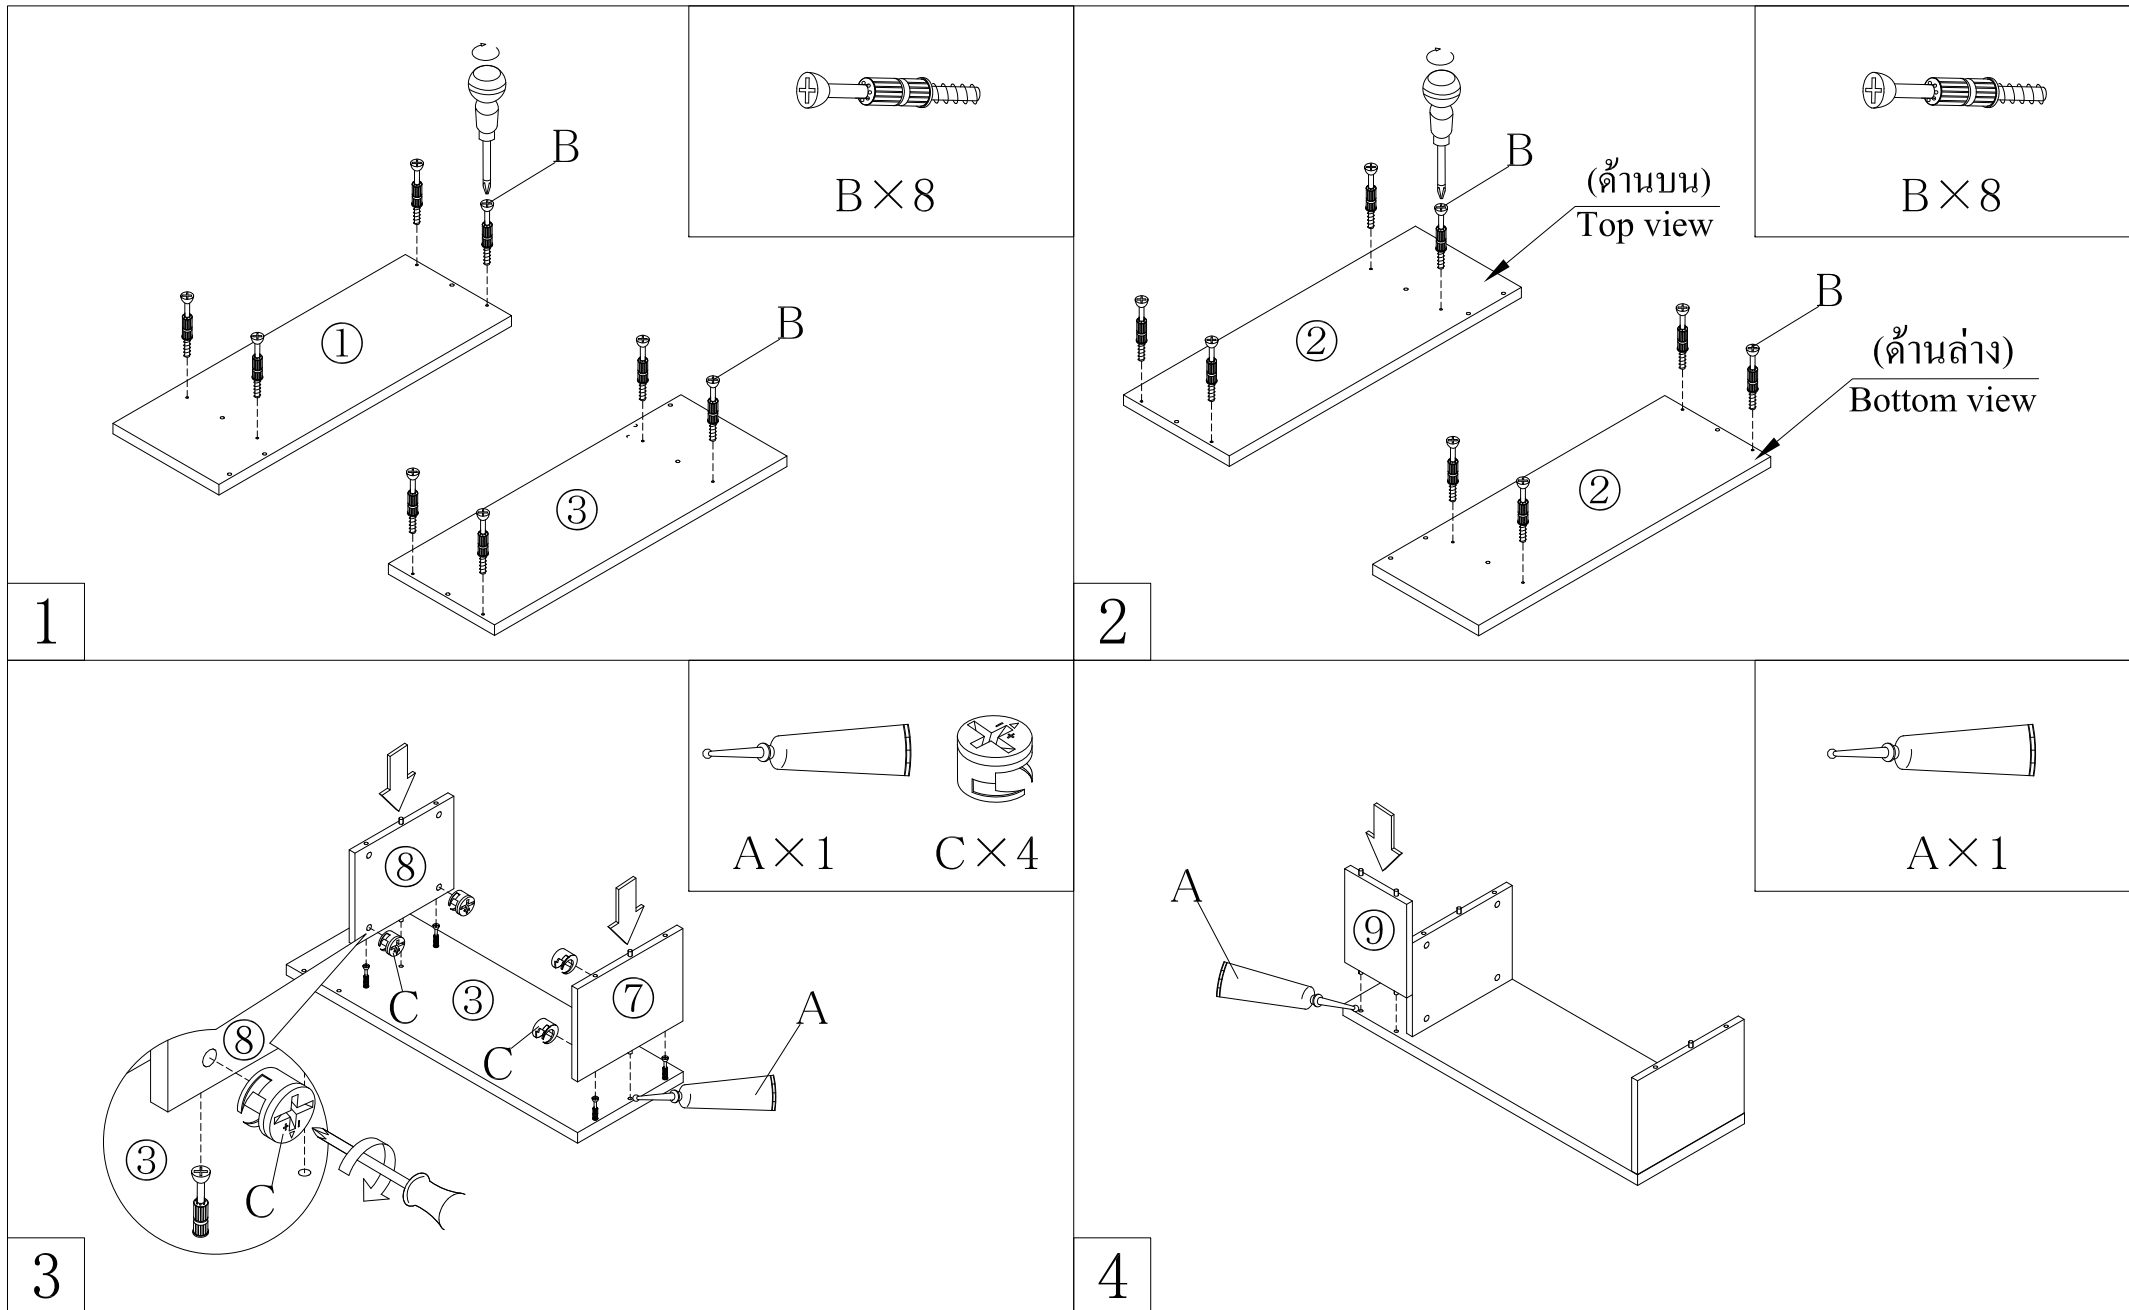

PZ-GEWIN/RACK-80

PART LISTS NUMBER

- ① แผ่นบน × 1
- ② พื้นแบ่ง × 1
- ③ พื้นล่าง × 1
- ④ แผ่นข้างซ้าย (บน) × 1
- ⑤ ดั้งแบ่ง (บน) × 1
- ⑥ แผ่นปิดหน้า (บน) × 1
- ⑦ แผ่นข้างขวา (ล่าง) × 1
- ⑧ ดั้งแบ่ง (ล่าง) × 1
- ⑨ แผ่นปิดหน้า (ล่าง) × 1

PART LISTS FITTING

A		กาวลาเท็กซ์	× 1	D		ล็กหลาดกลม	× 4
B		โตเวออิติต	× 16	E		ฝาปิดอิติต	× 16
C		อิติต 15	× 16				

PZ-GEWIN/RACK-80

PZ-GEWIN/RACK-80