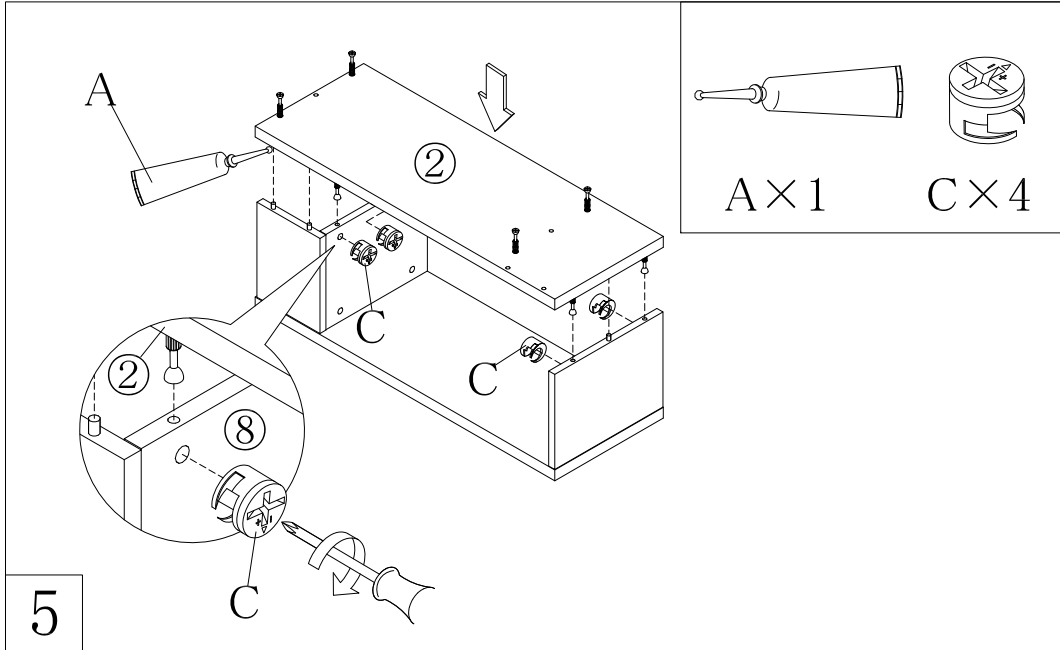

PZ-GEWIN/RACK-80

PART LISTS NUMBER

- ① แผ่นบน × 1
- ② พื้นแบ่ง × 1
- ③ พื้นล่าง × 1
- ④ แผ่นข้างซ้าย (บน) × 1
- ⑤ ดั้งแบ่ง (บน) × 1
- ⑥ แผ่นปิดหน้า (บน) × 1
- ⑦ แผ่นข้างขวา (ล่าง) × 1
- ⑧ ดั้งแบ่ง (ล่าง) × 1
- ⑨ แผ่นปิดหน้า (ล่าง) × 1

PART LISTS FITTING

A		กาวลาเท็กซ์	× 1	D		ล็กหลาดกลม	× 4
B		โตเวออิติต	× 16	E		ฝาปิดอิติต	× 16
C		อิติต 15	× 16				

PZ-GEWIN/RACK-80

PZ-GEWIN/RACK-80