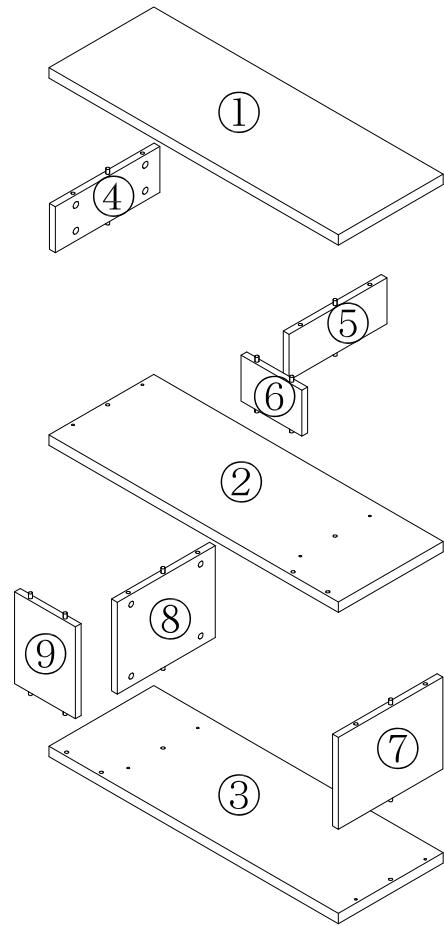

เอกสารประกอบ | ชุด

ลำดับ	รายการ	จำนวน
1	แผ่นบน	1
2	พื้นแบ่ง	1
3	พื้นล่าง	1
4	แผ่นข้าง ซ้าย (บน)	1
5	ตั้งแบ่งบน	1
6	แผ่นปิดหน้าบน	1
7	แผ่นข้าง ขวา (ล่าง)	1
8	ตั้งแบ่งล่าง	1
9	แผ่นปิดหน้าล่าง	1

ลำดับ	รายการเสริม	จำนวน
A	กระดาดยหนา 140X290 มม.	5
B	กระดาดยหนา 150X160 มม.	2
C	กล่องใส่ฟิตติ้ง NO.GI	1
D	กระดาดยกันกระแทก ลู่ง 105 มม.	4

หมายเหตุ : ใช้กล่องชนิดฝาครอบบน/ล่าง 5 ชั้น วัสดุ PVC

PROJECT : PZ-GEWIN (เกอร์วิน)
 MODEL : RACK-80
 DIM : W. 80 x D. 29 x H. 40.5 cm.

อุปกรณ์ที่ใช้ในการประกอบ (Tools required for assembly)

คำแนะนำก่อนประกอบ

PZ-GEWIN/RACK-80

PART LISTS NUMBER

- ① แผ่นบน × 1
- ② พื้นแบ่ง × 1
- ③ พื้นล่าง × 1
- ④ แผ่นข้างซ้าย (บน) × 1
- ⑤ ดั้งแบ่ง (บน) × 1
- ⑥ แผ่นปิดหน้า (บน) × 1
- ⑦ แผ่นข้างขวา (ล่าง) × 1
- ⑧ ดั้งแบ่ง (ล่าง) × 1
- ⑨ แผ่นปิดหน้า (ล่าง) × 1