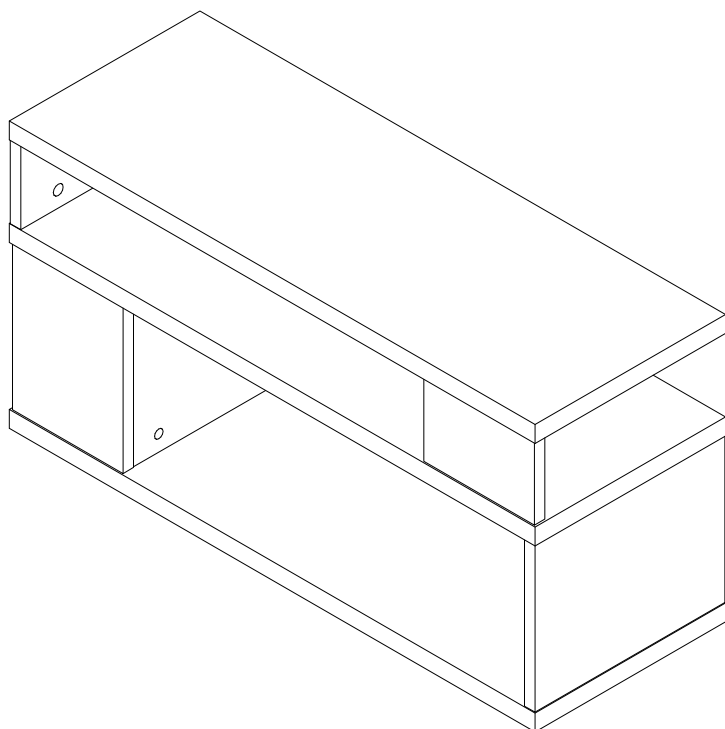

แบบเรียงแพ็ค	Drawing : APICHAJ.J	Checked : APICHAJ.J	Cartonbox NO. 1/1
สินค้าชุด : PZ GEWIN	โลโก้ : Looms	Rev. R-00	Date 02/08/2565
ขนาดเรียงแพ็ค : 305X815X110 มม.	รหัส : PZ.GEWIN-RACK 80	ECN No. -	รายการแก้ไข
ขนาดภายนอกกล่อง : 360X880X135 มม.	NW : 15.0 Kgs.	GW : 17.0 Kgs.	R-01
			R-02

เอกสารประกอบ | ชุด

ลำดับ	รายการ	จำนวน
1	แผ่นบน	1
2	พื้นแบ่ง	1
3	พื้นล่าง	1
4	แผ่นข้าง ซ้าย (บน)	1
5	ตั้งแบ่งบน	1
6	แผ่นปิดหน้าบน	1
7	แผ่นข้าง ขวา (ล่าง)	1
8	ตั้งแบ่งล่าง	1
9	แผ่นปิดหน้าล่าง	1

ลำดับ	รายการเสริม	จำนวน
A	กระดาดยหนา 140X290 มม.	5
B	กระดาดยหนา 150X160 มม.	2
C	กล่องใส่ฟิตติ้ง NO.GI	1
D	กระดาดยกันกระแทก ลู่ง 105 มม.	4

หมายเหตุ : ใช้กล่องชนิดฝาครอบบน/ล่าง 5 ชั้น วัสดุ PVC

PROJECT : PZ-GEWIN (เกอร์วิน)
 MODEL : RACK-80
 DIM : W. 80 x D. 29 x H. 40.5 cm.

อุปกรณ์ที่ใช้ในการประกอบ (Tools required for assembly)

คำแนะนำก่อนประกอบ