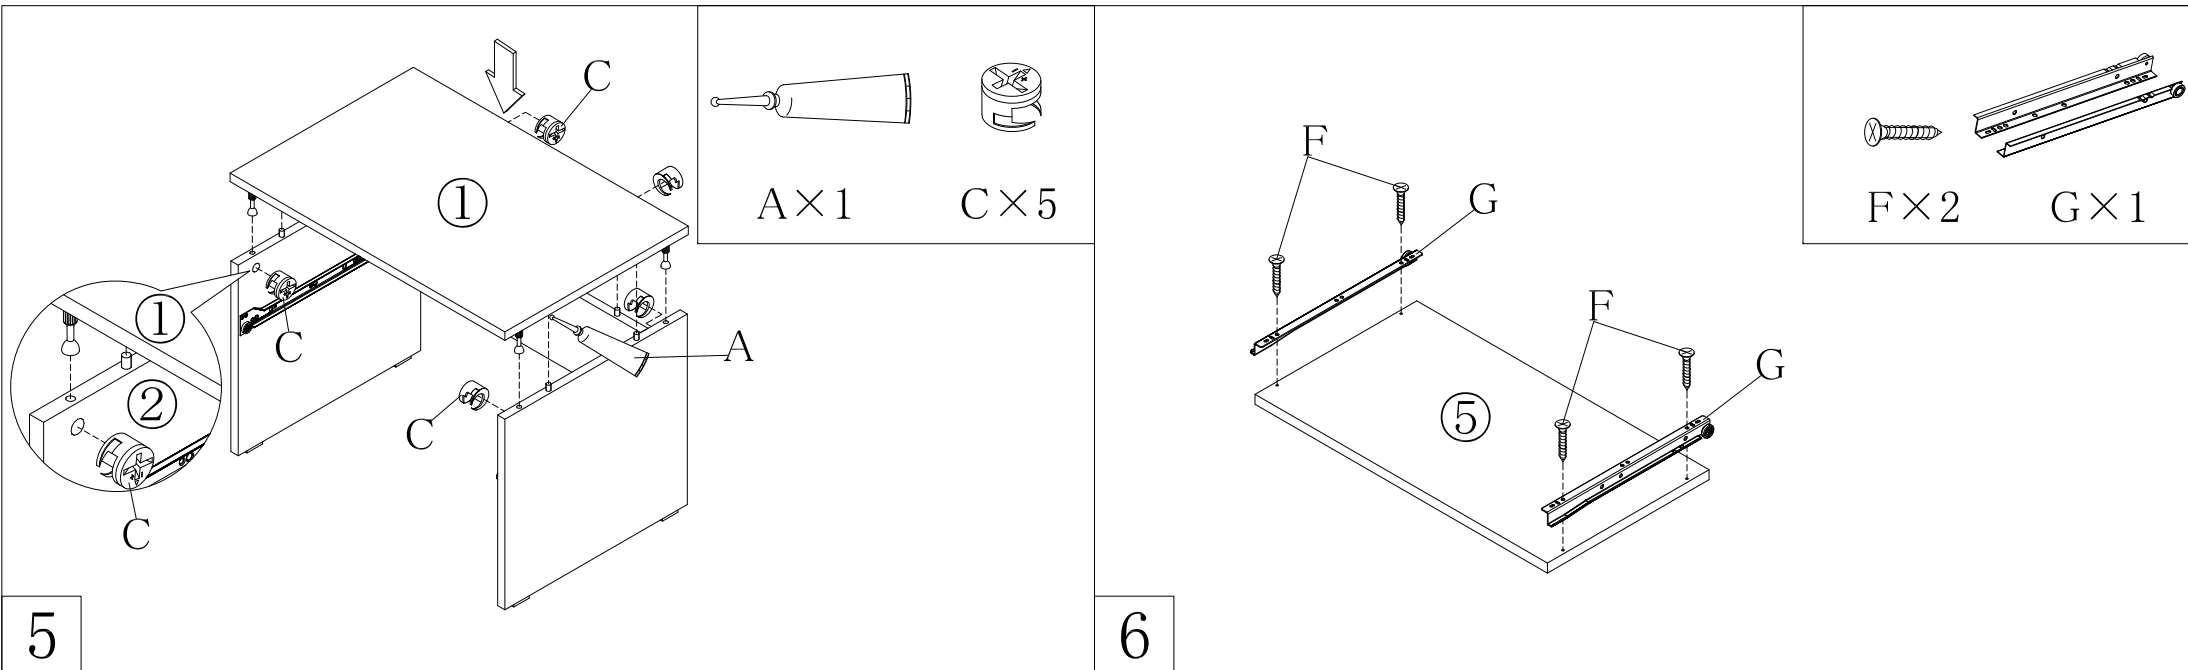

PZ-GROOVY/MINI DESK-60

MINI DESK-60 P04/R00/16/09/'22