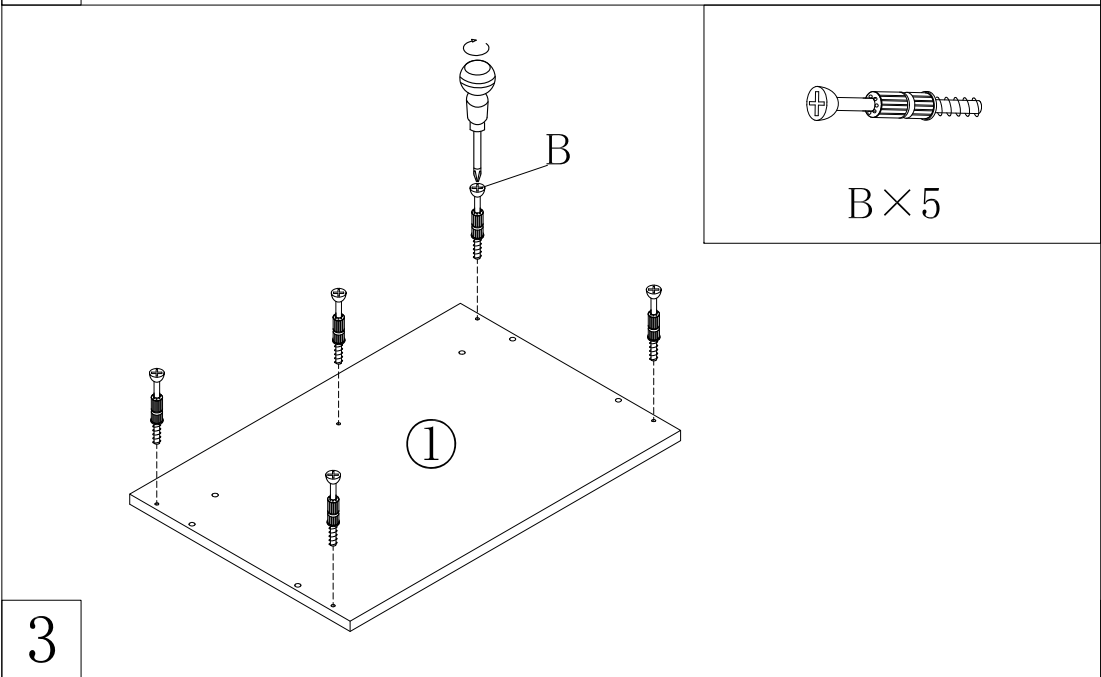

Do not use tinner because it changes the product's color.

PZ-GROOVY/MINI DESK-60

PART LISTS NUMBER

- ① หนาโต๊ะ × 1
 ② แผ่นข้างซ้าย × 1
 ③ แผ่นข้างขวา × 1
 ④ แผ่นหลัง × 1
 ⑤ ฟันเลื่อน × 1

PART LISTS FITTING

A		กาวลาเท็กซ์	× 1	D		รางลั่นชักตัวเมีย L,R	× 1 (Set)	G		รางลั่นชักตัวผู้ L,R	× 1 (Set)
B		เดือยอีลิต	× 7	E		สปริง	× 4	H		ฝาปิดอีลิต 15	× 7
C		อีลิต 15	× 7	F		สกรู 12mm	× 6				

PZ-GROOVY/MINI DESK-60

MINI DESK-60 P04/R00/16/09/'22