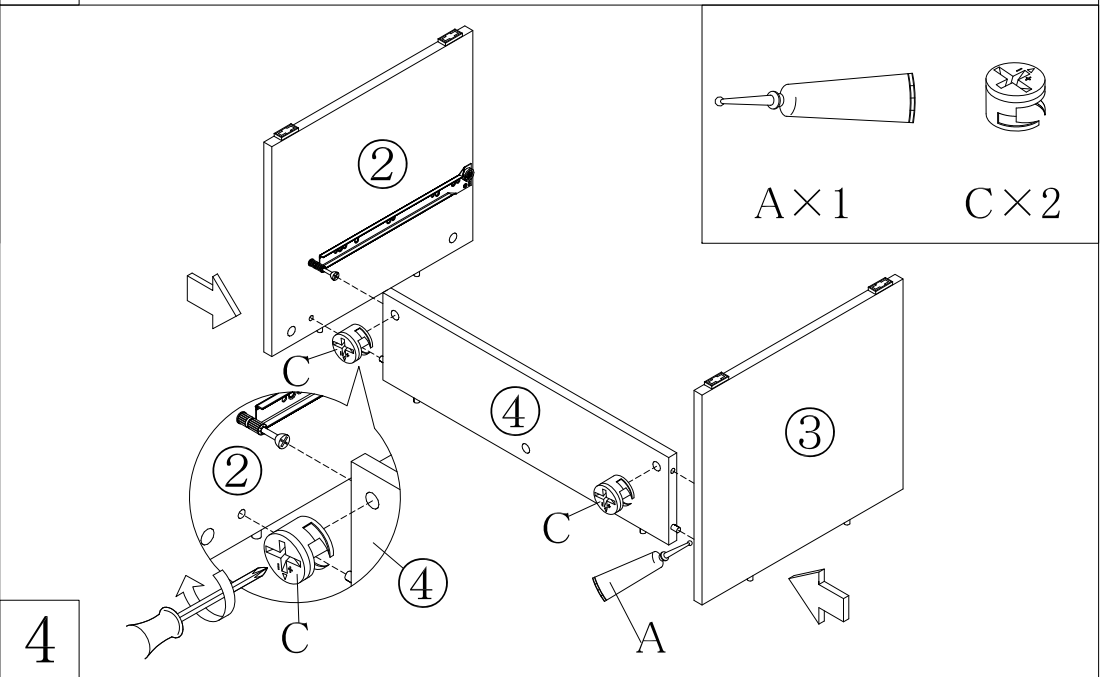

Do not use tinner because it changes the product's color.

PZ-GROOVY/MINI DESK-60

PART LISTS NUMBER

- ① หนาโต๊ะ × 1
 ② แผ่นข้างซ้าย × 1
 ③ แผ่นข้างขวา × 1
 ④ แผ่นหลัง × 1
 ⑤ ฟันเลื่อน × 1

PART LISTS FITTING

A		กาวลาเท็กซ์	× 1	D		รางลั่นชักตัวเมีย L,R	× 1 (Set)	G		รางลั่นชักตัวผู้ L,R	× 1 (Set)
B		เดือยอีลิต	× 7	E		สปริง	× 4	H		ฝาปิดอีลิต 15	× 7
C		อีลิต 15	× 7	F		สกรู 12mm	× 6				

PZ-GROOVY/MINI DESK-60

MINI DESK-60 P04/R00/16/09/'22