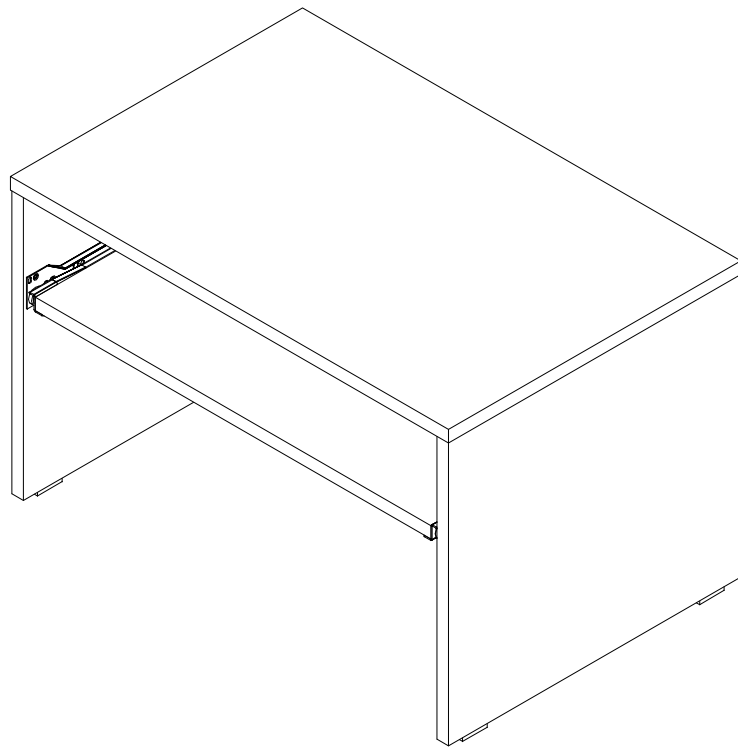

Drawing Packing	Drawing : Apichai.J	Checked : Apichai.J	Cartonbox NO.1/1
สินค้าชุด : PZ-GROOVY	โลโก้ :	Rev.	รายการแก้ไข
ขนาดเรียงแพ็คเกจ : 415X615X80 mm.	รหัส : MINI DESK-60	R-00	13/09/2565
ขนาดภายนอกกล่อง : 47X68X10.5 cm.	NW : 9.0 Kgs.	ECN No.	-
	GW : 10.5 Kgs.	R-01	
		R-02	

เอกสารประกอบประกอบ | ชุด

ลำดับ	รายการ	จำนวน
①	หน้าโต๊ะ	1
②	แผ่นข้าง ซ้าย	1
③	แผ่นข้าง ขวา	1
④	แผ่นหลัง	1
⑤	พื้นเลื่อน	1

ลำดับ	รายการ	จำนวน
Ⓐ	กระดาดยหนา 120x400 มม.	5
Ⓑ	กลองใส่พืดตั้ง+รางลื่นซี่ก No.G2	1
Ⓒ	กระดาดยหนา 90x580 มม.	2
Ⓓ	กระดาดยบาง 90x580 มม.	1
Ⓔ	กระดาดยบาง 300x430 มม.	1
Ⓕ	กระดาดยบาง 230x580 มม.	1
Ⓖ	กระดาดยหนา 230x580 มม.	2
Ⓗ	กระดาดยกันกระแทกลึง 75 มม.	4

หมายเหตุ : ใช้กล่องชนิดฝาปีก 5 ชั้น ทากาว 2 จุด

PROJECT : PZ-GROOVY (กรูฟวี)
MODEL : MINI DESK-60
DIM : W. 60 x D. 40 x H. 38 cm.

อุปกรณ์ที่ใช้ในการประกอบ (Tools required for assembly)

คำแนะนำก่อนประกอบ

1. ควรศึกษาวิธีการประกอบให้เข้าใจ โดยดูจากคู่มือการประกอบ
2. ควรขีดและแยกชิ้นส่วนต่างๆ ตามขั้นตอนการประกอบ
3. ควรประกอบบนพรมหรือใช้กระดาษรองเพื่อป้องกันความเสียหาย
4. ในการทำความสะอาด ควรใช้ผ้าแห้งไม่ควรใช้ทินเนอร์เช็ด เพราะจะทำให้สีเปลี่ยนได้