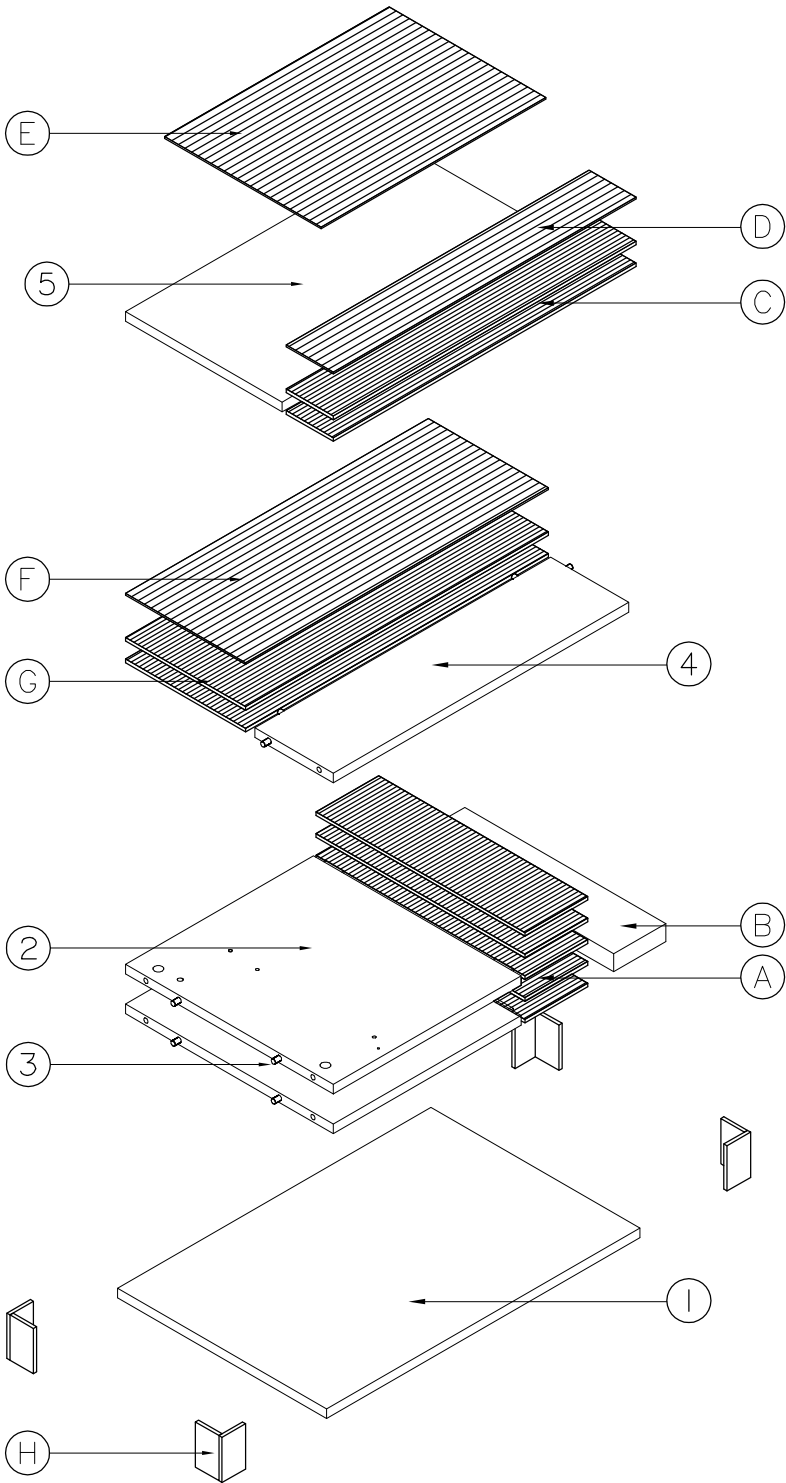

Drawing Packing	Drawing : Apichai.J	Checked : Apichai.J	Cartonbox NO.1/1
สินค้าชุด : PZ-GROOVY	โลโก้ :	Rev.	รายการแก้ไข
ขนาดเรียงแพ็คเกจ : 415X615X80 mm.	รหัส : MINI DESK-60	R-00	13/09/2565
ขนาดภายนอกกล่อง : 47X68X10.5 cm.	NW : 9.0 Kgs.	ECN No.	-
	GW : 10.5 Kgs.	R-01	
		R-02	

เอกสารประกอบประกอบ | ชุด

ลำดับ	รายการ	จำนวน
①	หน้าโต๊ะ	1
②	แผ่นข้าง ซ้าย	1
③	แผ่นข้าง ขวา	1
④	แผ่นหลัง	1
⑤	พื้นเลื่อน	1

ลำดับ	รายการ	จำนวน
Ⓐ	กระดาดยหนา 120x400 มม.	5
Ⓑ	กลองใส่พืดตั้ง+รางลื่นซี่ก No.G2	1
Ⓒ	กระดาดยหนา 90x580 มม.	2
Ⓓ	กระดาดยบาง 90x580 มม.	1
Ⓔ	กระดาดยบาง 300x430 มม.	1
Ⓕ	กระดาดยบาง 230x580 มม.	1
Ⓖ	กระดาดยหนา 230x580 มม.	2
Ⓗ	กระดาดยกันกระแทกลึง 75 มม.	4

หมายเหตุ : ใช้กล่องชนิดฝาปีก 5 ชั้น ทากาว 2 จุด

PROJECT : PZ-GROOVY (กรูฟวี)
MODEL : MINI DESK-60
DIM : W. 60 x D. 40 x H. 38 cm.

อุปกรณ์ที่ใช้ในการประกอบ (Tools required for assembly)

คำแนะนำก่อนประกอบ

1. ควรศึกษาวิธีการประกอบให้เข้าใจ โดยดูจากคู่มือการประกอบ
2. ควรขีดและแยกชิ้นส่วนต่างๆ ตามขั้นตอนการประกอบ
3. ควรประกอบบนพรมหรือใช้กระดาษรองเพื่อป้องกันความเสียหาย
4. ในการทำความสะอาด ควรใช้ผ้าแห้งไม่ควรใช้ทินเนอร์เช็ด เพราะจะทำให้สีเปลี่ยนได้

Do not use tinner because it changes the product's color.

PZ-GROOVY/MINI DESK-60

PART LISTS NUMBER

- ① หนาโต๊ะ × 1
 ② แผ่นข้างซ้าย × 1
 ③ แผ่นข้างขวา × 1
 ④ แผ่นหลัง × 1
 ⑤ ฟันเลื่อน × 1

PART LISTS FITTING