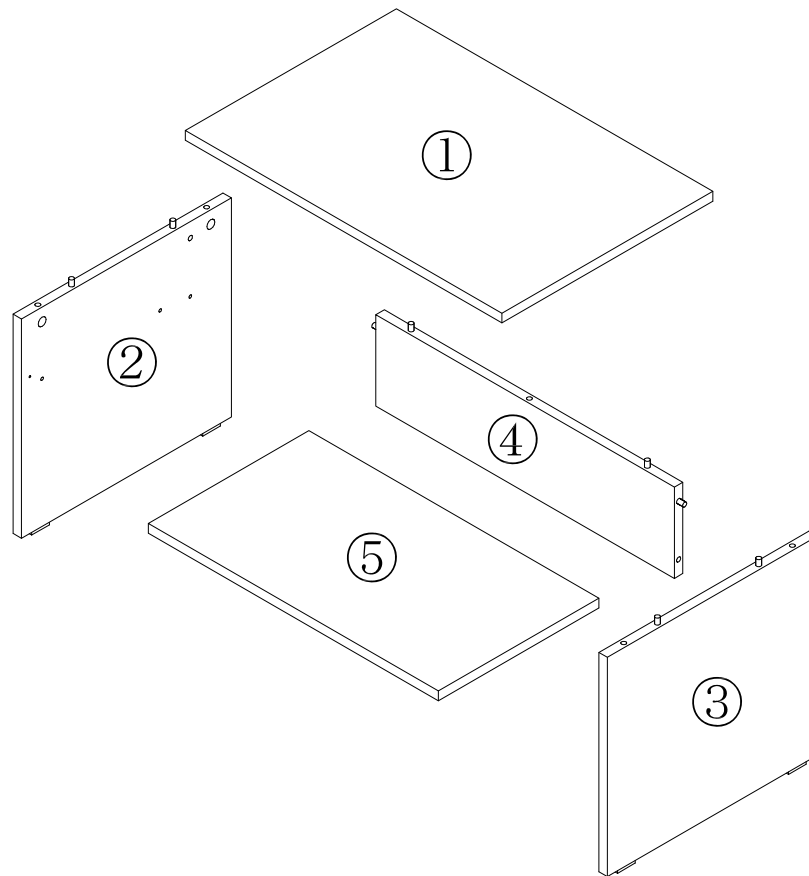

PZ-GROOVY/MINI DESK-60

PART LISTS NUMBER

- ① หนาโต๊ะ × 1
  ② แผ่นข้างซ้าย × 1
  ③ แผ่นข้างขวา × 1
  ④ แผ่นหลัง × 1
  ⑤ ฟันเลื่อน × 1

PART LISTS FITTING

A		กาวลาเท็กซ์	× 1	D		รางลั่นชักตัวเมีย L,R	× 1 (Set)	G		รางลั่นชักตัวผู้ L,R	× 1 (Set)
B		เดือยอีลิต	× 7	E		สปริง	× 4	H		ฝาปิดอีลิต 15	× 7
C		อีลิต 15	× 7	F		สกรู 12mm	× 6