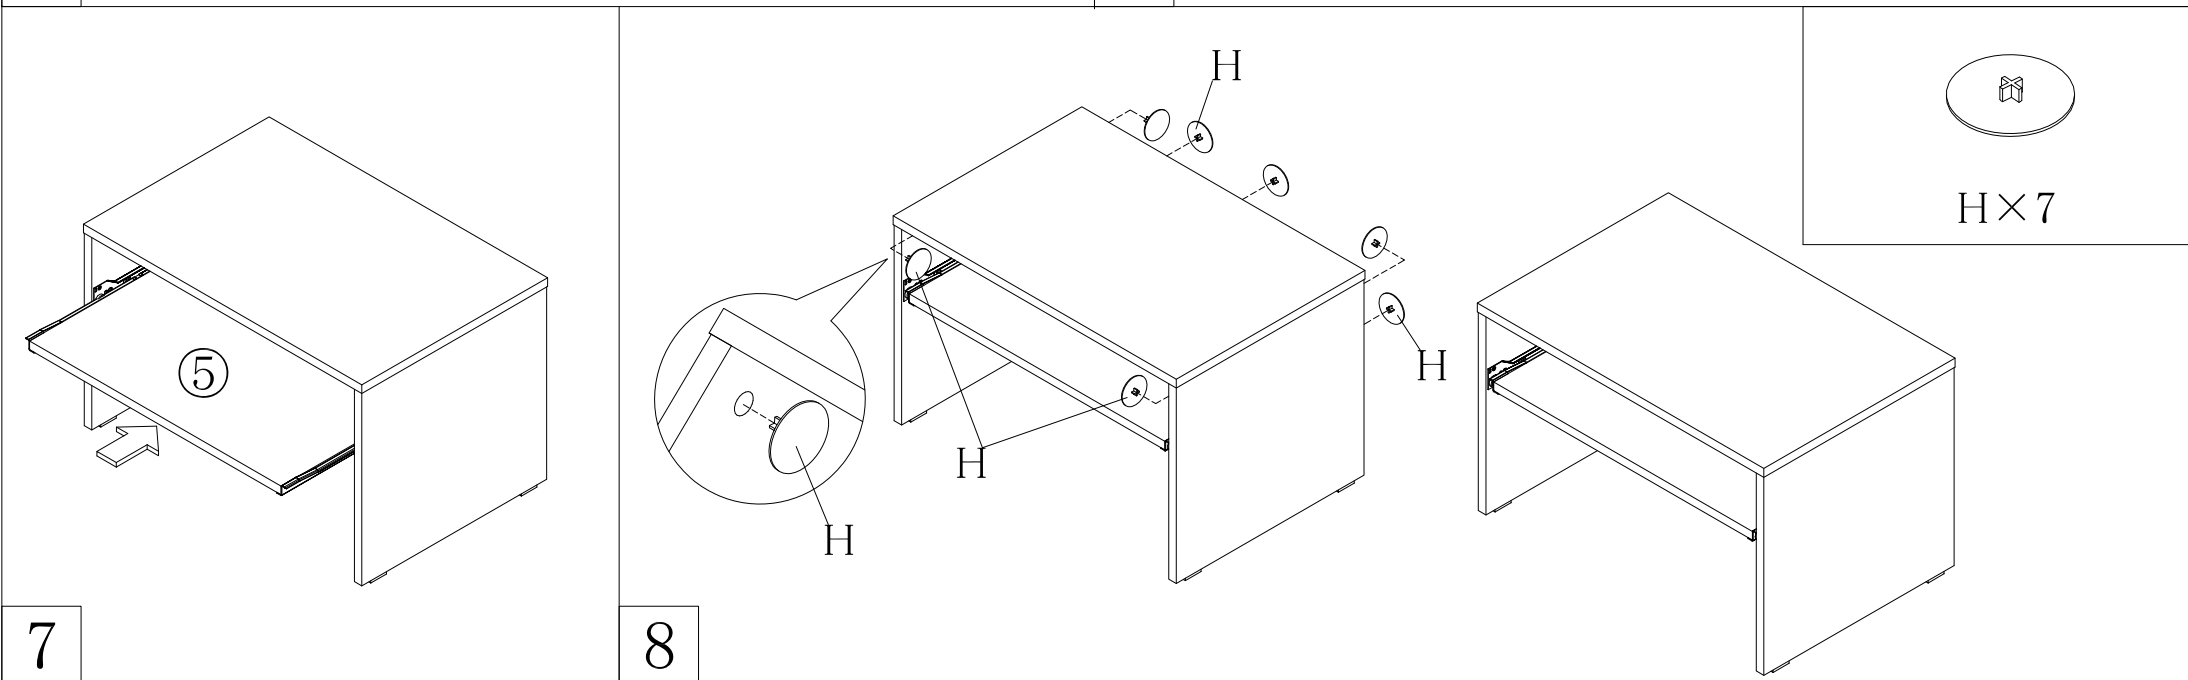

PZ-GROOVY/MINI DESK-60

MINI DESK-60 P04/R00/16/09/'22